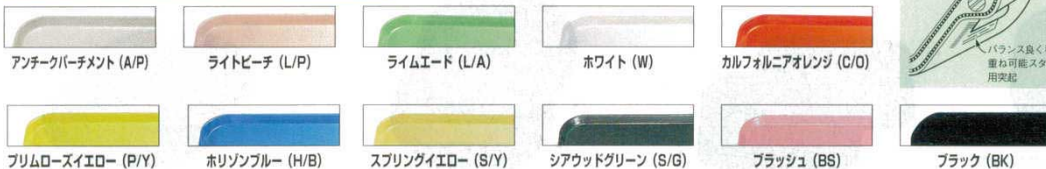

Catalogue No.
20191-991

991

EBM 卓上用品

Professional Best Collection

●お手数ですが、ご注文の際には7桁の商品コードをご記入下さい。

CAMBRO  **CAMTRAYS** カムトレイ (FRP) 

このページの全商品は

①カムトレイ

カムトレイ・グループ1カラー(単色)

エッジにアルミニウム補強が入っている為割れたり、ゆがんだりしません。積み重ね突起のため、積み重ねられた各トレイの間を空気がスムーズに流れ、湿気を除くので乾燥が早く衛生的です。(ドライスタック効果)

品番	外寸	A/P	L/P	L/A	W	C/O	P/Y	H/B	S/Y	S/G	BS	BK
1014	349×270	1800300	1800400	1800100	1800500	1800200	1800600	1800000	1800700	6192000	6192800	7695100
1216	414×303	1801100	1801200	1800900	1801300	1801000	1801400	1800800	1801500	6192100	6192900	7695200
1418	457×356	1801900	1802000	1801700	1802100	1801800	1802200	1801600	1802300	6192200	6193000	7695300
1520	514×381	1802700	1802800	1802500	1802900	1802600	1803000	1802400	1803100	6192300	6193100	7695400
1622	559×406	1803500	1803600	1803300	1803700	1803400	1803800	1803200	1803900	6192400	6193200	7695500
1622S	572×419	1804300	1804400	1804100	1804500	1804200	1804600	1804000	1804700	6192500	6193300	7695600
1826	652×452	1805100	1805200	1804900	1805300	1805000	1805400	1804800	1805500	6192600	6193400	7695700
2025	649×527	1805900	1806000	1805700	1806100	1805800	1806200	1805600	1806300	6192700	6193500	7695800