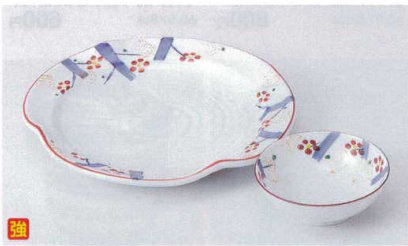

ア118-31 手描き紅梅天皿
φ21.3×3cm **2,700円**
ア118-32 手描き紅梅とんすい
φ9.9×3.5cm **1,150円**