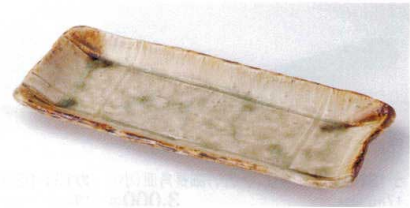

Catalogue No.
20192-132

和陶単品

- 突出皿
- さんま皿
- 焼物皿
- 焼物皿 仕切付
- 角大皿
- 細長大皿
- 長角大皿
- 変形大皿
- 丸大皿
- 丸大皿(楕)
- 有田焼大皿
- 中皿
- 楕円中皿
- 長角中皿
- 変形中皿
- 丸中皿
- フルーツ皿・銘々皿
- 和皿
- 小皿
- パスタ・カレー皿
- 真古焼大皿
- 大鉢
- 盛鉢
- ボール
- 楕円パー
- ロックアップ
- 酒器
- フリーカップ
- 箸置
- 食卓小物
- そば小物・薬味皿
- めん皿
- 多用丼
- そば丼
- 飯丼
- 蓋丼・大茶
- 飯器・飯碗
- 寿司湯呑
- 湯呑
- 煎茶
- ポット
- 急須
- 土瓶
- 土瓶小物
- 土瓶むし
- 耐熱・アルミ製品
- すり鉢
- 灰皿

132 さんま皿

テ132-01 グリン花小紋高台細長皿
30.2×14.8×3.2cm 5,000円

テ132-02 黄白瓷尺焼物皿
31×13cm 4,200円

ネ132-03 灰釉錆流し長盛皿
34×14×3cm 3,500円

キ132-04 彗星石目尺一長深皿
35×14×4.5cm 2,800円

モ132-05 白吹天目手付盛皿34cm
34×16.5×3.5cm 2,700円

モ132-06 一珍新粉引四方長角皿大
34.8×14.7×2.8cm 1,900円

モ132-07 一珍新黒マット四方長角皿大
34.8×14.7×2.8cm 1,900円

キ132-08 黒刷毛石目焼物皿
33.5×14.5×3.5cm 1,750円

ネ132-09 白刷毛大間長角皿
33.5×13.5×3.3cm 1,600円

モ132-10 織部角合せほっけ皿
14.5×30×2.5cm 1,500円

オ132-11 リブルパーティー長皿
32×14.5×3cm 1,500円

オ132-12 武山パーティー長皿
32×14.5×3cm 1,500円