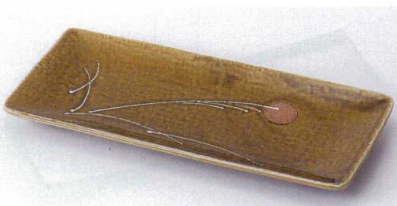

Catalogue No.
20192-134

和陶単品

134 さんま皿

- 突出皿
- さんま皿
- 焼物皿
- 焼物皿仕切付
- 角大皿
- 細長大皿
- 長角大皿
- 変形大皿
- 丸大皿
- 丸大皿(組)
- 有田焼大皿
- 中皿
- 楕円・長角中皿
- 変形中皿
- 丸中皿
- フルーツ皿・銘々皿
- 和皿
- 小皿
- ハスタ・カレー皿
- 手洗
- 菓古焼大皿
- 大鉢
- 盛鉢
- ボール
- 焼酎サーバー
- ロックカップ
- 酒器
- フリーカップ
- 箸置
- 食卓小物
- そば小物・薬味皿
- めん皿
- 多用丼
- そば丼
- 飯・丼
- 蓋丼・大茶
- 飯器・飯碗
- 寿司・海苔
- 湯呑
- 煎茶
- ポット
- 急須
- 土瓶
- 土鍋・小物
- 土瓶・小物
- 土瓶・小物
- 耐熱・アルミ製品
- すり鉢
- 灰皿

カ134-01 炭化スクエアー長角30プレート
30.5×11cm 3,800円

カ134-02 乾山土灰25cm長角皿
27.8×16.8×4.5cm 3,500円

口134-03 乱舞長角皿
29.8×12×2.6cm 1,910円

ホ134-04 美濃路長角皿
30×14.5×1.6cm 1,750円

ホ134-05 渋袖ソギ長角皿
30×11cm 1,750円

キ134-06 黒結晶浜付さんま皿
28.7×12.3×2.8cm 1,300円

キ134-07 刷毛目浜付さんま皿
28.7×12.3×2.8cm 1,300円

オ134-08 織部ススキさんま皿
28×12.5cm 1,050円

ハ134-09 黒水晶しおり長皿
26.7×12×2.2cm 1,000円

タ134-10 美濃伊賀長角皿
27.3×12.2×2.8cm 920円

ヤ134-11 油滴天目長角皿
28×11.5×2.5cm 900円

ヤ134-12 藍染スカイブルー洩波さんま皿
27×12×3cm 850円