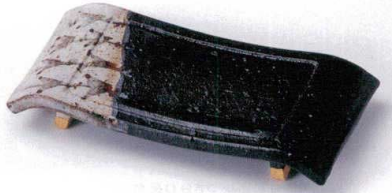

土 瓶

土鍋 小物

土瓶むし

煎茶

アルミ製品

すり鉢

灰 皿

カ141-01 織部焼物皿  
25×11×4.8cm 3,150円