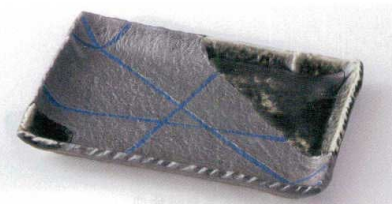

ミ141-02 手造り黒織部弓型70長角皿  
21×10.3×3.5cm 2,400円

ネ141-03 萩釉そぎ目18cm長角皿  
18×11×2.5cm 1,800円

カ141-04 美膳岩焼物皿  
21.5×14.5cm 1,300円

カ141-05 銀黒回角焼物皿  
φ19×13.8×2cm 1,300円

ト141-06 角淵サビ焼き物皿  
19.4×14×2cm 1,250円

フ141-07 ほのか長角皿(中)  
18×13×2.4cm 1,300円