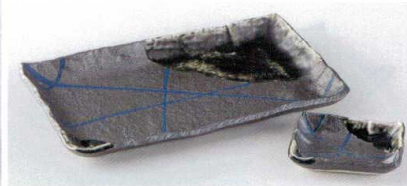

Catalogue No.
20192-142

和陶単品

142 焼物皿

- 突出皿
- さんま皿
- 焼物皿
- 焼物皿 仕切付
- 角大皿
- 細長大皿
- 長角大皿
- 変形大皿
- 丸大皿
- 丸大皿(組)
- 有田焼大皿
- 中皿
- 楕円・長角中皿
- 変形中皿
- 丸中皿
- フルーツ皿
- 桜々皿
- 和皿
- 小皿
- パスタ・カレー皿
- 萬古焼大皿
- 大鉢
- 盛鉢
- ボール
- 揚げサーブ
- ロックアップ
- 酒器
- アリアップ
- 箸置
- 食卓小物
- そば小物
- 薬味皿
- めん皿
- 多用井
- そば井
- 飯井
- 蓋井・大茶
- 飯器・飯碗
- 寿司・湯呑
- 湯呑
- 煎茶
- ポット
- 急須
- 土瓶
- 土鍋
- 鍋小物
- 土瓶むし
- 耐熱アルミ製品
- すり鉢
- 灰皿

□142-01 藍十草9.0長角皿(浜なし) 2,500円
24.2×16.9×1.8cm
□142-02 藍十草8.0長角皿(浜付き) 1,600円
21.9×14.3×2.3cm
□142-03 藍十草長角小皿 270円
9×6.3×2.4cm

□142-04 あかつき9.0長角皿 2,050円
23.5×17×2.9cm
□142-05 あかつき8.0長角皿 1,700円
23.3×14×3.2cm
□142-06 あかつき長角小皿 530円
9×6×2cm