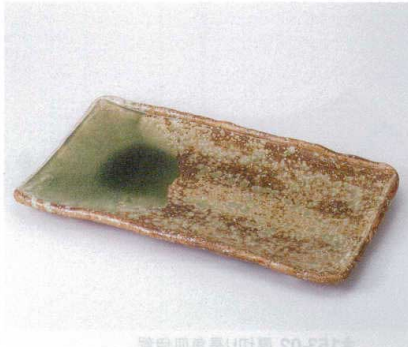

和陶単品

154 長角大皿

- 突出皿
- ざんまい皿
- 焼物皿
- 焼物皿仕切付
- 角大皿
- 細長大皿
- 長角大皿**
- 変形大皿
- 丸大皿
- 丸大皿(組)
- 有田焼大皿
- 中皿
- 楕円・長角中皿
- 変形中皿
- 丸中皿
- フルーツ皿・縁々皿
- 和皿
- 小皿
- バス・カレー皿
- 萬古焼大皿
- 大鉢
- 盛鉢
- ボール
- 焼酎サーバー
- ロックカップ
- 酒器
- フリーカップ
- 箸置
- 食卓小物
- そば小物・薬味皿
- めん皿
- 多用丼
- そば丼
- 飯・丼
- 蓋井・大茶
- 飯器・飯碗
- 寿司湯呑
- 湯呑
- 煎茶
- ポット
- 急須
- 土瓶
- 土鍋・鍋小物
- 土瓶むし
- 耐熱・アルミ製品
- すり鉢
- 灰皿

ミ154-01 灰吹き丸紋長角切立鉢  
44×19.2×2.9cm **18,500円**

×154-02 灰釉15.0長方皿  
47×26×3.5cm **17,600円**

ミ154-03 手造り織部華紋弓型長角盛込皿  
42.5×20.3×3.5cm **17,000円**

カ154-04 美濃伊賀釉40cm長角皿(大)  
41.8×27.5×3.7cm **11,000円**

キ154-05 山がすみ石目尺四平角皿  
43.5×26.3×3.5cm **9,500円**