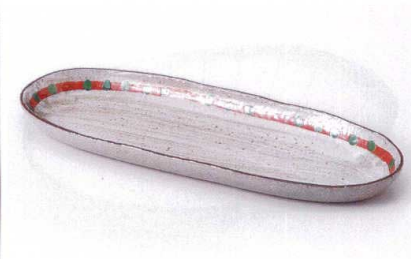

Catalogue No.
20192-185

楕円・長角中皿 185

和陶単品

- 突出皿
- さんま皿
- 焼物皿
- 焼物皿仕切り
- 角大皿
- 楕長大皿
- 長角大皿
- 変形大皿
- 丸大皿
- 丸大皿(組)
- 有田焼大皿
- 中皿
- 楕円・長角中皿**
- 変形中皿
- 丸中皿
- フルーツ皿・器々皿
- 和皿
- 小皿
- ハスタ・カレー皿
- 萬古焼大皿
- 大鉢
- 盛鉢
- ボール
- 焼酎サーバー
- ロックアップ
- 酒器
- フリーカップ
- 箸置
- 食卓小物
- そば小物・薬味皿
- めん皿
- 多用丼
- そば丼
- 飯丼
- 蓋丼・大茶
- 飯器・飯碗
- 寿司湯呑
- 湯呑
- 煎茶
- ポット
- 魚須
- 土瓶
- 土鍋・鍋小物
- 土瓶むし
- 耐熱・アルミ製品
- すり鉢
- 灰皿

ホ185-01 グリーン吹変型盛皿
29.5×21.5×5cm 2,450円

カ185-02 伊賀釉白たたき尺1寸長皿
35.5×12.5×3cm 2,300円

ツ185-03 白刷毛唐津石目長皿(大)
33.5×14.5×4.5cm 2,300円

カ185-04 金彩手造り楕円長鉢
39.4×35.8×5.7cm 2,200円

ツ185-05 色彩一珍タ円皿
31.5×17.5×4cm 2,200円

ネ185-06 志野錆長皿(大)
32×14.3×2.8cm 2,100円

ヤ185-07 星座さざ波34cm長皿 34×18.5×3.1cm 2,100円
ヤ185-08 星座さざ波32cm細皿 32×12×2.8cm 1,800円

オ185-09 刷毛目赤絵長皿
34.5×12.5×2.5cm 2,030円

カ185-10 潤さび灰釉石目37cm盛込皿
36.5×14×4.5cm 2,000円

ネ185-11 白釉オーバルディッシュ大
33×17×5.5cm 1,900円

ミ185-12 手書きぶどう盛皿
27.5×20.3×4.7cm 1,900円