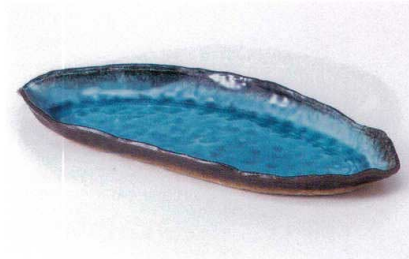

ヤ185-07 星座さざ波34cm長皿 34×18.5×3.1cm 2,100円
ヤ185-08 星座さざ波32cm細皿 32×12×2.8cm 1,800円

オ185-09 刷毛目赤絵長皿
34.5×12.5×2.5cm 2,030円

カ185-10 潤さび灰釉石目37cm盛込皿
36.5×14×4.5cm 2,000円

ネ185-11 白釉オーバルディッシュ大
33×17×5.5cm 1,900円

ミ185-12 手書きぶどう盛皿
27.5×20.3×4.7cm 1,900円

タ185-13 黒備前荒そぎ盛込皿
35.5×13.5×4cm 1,680円

ミ185-14 風流変り長皿
37×17×3cm 1,600円

ネ185-15 白唐津葉形長皿
36.5×16.5×3.0cm 1,600円

タ185-16 白マット木の葉長皿
37×16.5×3.2cm 1,500円