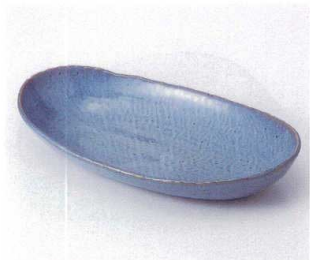

ミ223-07 ヘルシヤ紋9.0皿 φ27.3×2.8cm 3,300円
ミ223-08 ヘルシヤ紋7.5皿 φ23.4×2.7cm 2,900円

ロ223-09 ぬくもり丸10.0浅鉢
φ26.4×4.2cm 3,050円

ミ223-10 パステル花型9.5パスタ皿
φ28.5×4.7cm 2,950円

ミ223-11 パステル花型8.5盛皿
φ26.5×4.4cm 2,800円

ヤ223-12 三色白唐津パスタ皿 φ27.5×3.5cm 2,800円
ヤ223-13 三色白唐津7.0皿 φ23×3.2cm 950円

ヤ223-14 織部山茶花パスタ皿 φ27.5×3.5cm 2,800円
ヤ223-15 織部山茶花7.0皿 φ22.5×3cm 950円

ヤ223-16 ひまわり9時パスタ皿
φ23.2×3.3cm 2,750円

ミ223-17 太刷毛目8.0深口パスタ皿
φ26×4.3cm 2,700円

ミ223-18 ピンク白吹波紋9寸皿
26.5×25×4.3cm 2,600円

テ223-19 黄粉引8.0パスタ皿
25.2×5cm 2,300円

テ223-20 ブルーホワイト多用皿
28.5×16.5×5cm 1,550円

ケ223-21 空水玉親カレー
φ26.4×18.5×5.1cm 1,200円

モ223-22 信楽織部9.5盛皿 φ28.5×6cm 1,450円
モ223-23 信楽織部7.5盛皿 φ23×5cm 620円

オ223-24 窯変流しパスタ皿
φ24.5×3cm 1,350円