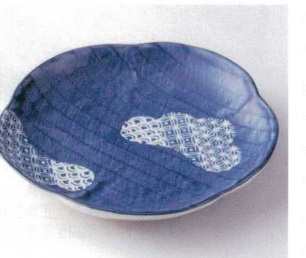

ア225-07 南蛮織部丸仕切皿(大) φ26.4×2.6cm 2,650円
ア225-08 南蛮織部丸仕切皿(小) φ21.9×2.5cm 1,700円

ミ225-09 綿花紋楕円盛皿
27.3×20.3×4.7cm 2,550円

ト225-10 定窯波紋9寸皿
27.5×25.8×4.3cm 2,300円

ト225-11 パラレルカクボール(大) 21.5×21.5×6.7cm 2,200円

ミ225-14 朱彩ランチ皿
30×26.5×3cm 2,200円

ハ225-15 初筆8.0鉢 φ26.2×7cm 2,100円
ハ225-16 初筆7.0鉢 φ23.2×6.4cm 1,850円

イ225-17 黒信楽9.0/パスタ皿
φ25.5×5.2cm 1,980円

オ225-18 藍染パーティー皿
30.0×26.5×2.8cm 1,920円

ネ225-19 ナポリブルー24cm/パスタボール
φ24×5cm 1,850円

モ225-20 藍染波松葉梅型大皿
φ23×4cm 1,850円

ミ225-21 白マットランチ皿
30×26.5×3cm 1,700円

ヤ225-22 つぼみ唐草8.0大鉢
φ25.2×5.9cm 1,470円

イ225-23 風流8.0盛鉢
φ23.7×4.3cm 1,230円

ア225-24 ヴォルテックス21.5cm深皿
φ21.5×4cm 520円