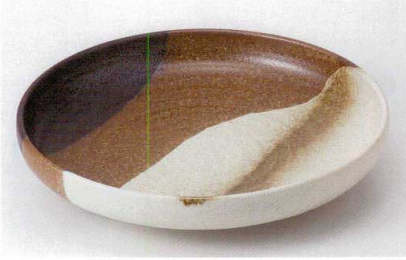

Catalogue No.
20192-236

和陶単品

236 大鉢

- 突出皿
- さんま皿
- 焼物皿
- 焼物皿 仕切付
- 角大皿
- 細長大皿
- 長角大皿
- 変形大皿
- 丸大皿
- 丸大皿(組)
- 有田焼大皿
- 中皿
- 楕円・長角中皿
- 変形中皿
- 丸中皿
- フルーツ・器・鉢・鉢
- 和皿
- 小皿
- バリエーション・カレー皿
- 萬古焼大皿
- 大鉢**
- 盛鉢
- ボール
- 観音サバー
- ロックアップ
- 酒器
- アール・アップ
- 箸置
- 食卓小物
- そば小物・調味皿
- めん皿
- 多用丼
- そば丼
- 飯・丼
- 蓋丼・大茶
- 飯器・飯碗
- 寿司・湯呑
- 湯呑
- 煎茶
- ホット
- 急須
- 土瓶
- 土銀
- 鍋小物
- 土瓶むし
- 新熱・アルミ製品
- すり鉢
- 灰皿

ミ236-07 青地11.0切立鉢
φ32.6×4cm 9,000円

ソ236-08 炭化土吹たわみ大盛鉢
32.3×28.5×10.2cm 6,750円

ト236-09 石目黄花尺鉢
φ30.7×9cm 6,300円

ネ236-10 織部錆格子10.0盛鉢
φ31.5×7.5cm 6,100円

ア236-11 織部幾何紋片口大鉢
31.3×31×9.3cm 5,650円

キ236-12 白鹿の子石目尺盛鉢
φ31.5×6cm 4,750円

タ236-13 白灰流尺鉢
30×29.5×7cm 4,600円

ハ236-14 京織部石目尺盛鉢
φ31.5×5.7cm 4,200円

ミ236-15 三彩トチリ9.0盛鉢
28×8cm 4,100円