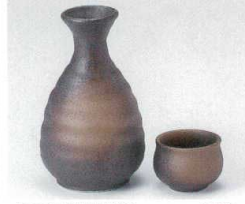

キ265-64 黒備前2号德利 280cc(10入) 1,250円
キ265-65 黒備前1号德利 155cc(10入) 780円
キ265-66 黒備前盃 φ5.2×4cm(30入) 430円