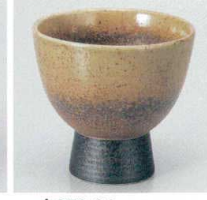

ホ270-16
赤吹十草フリーカップ
φ8×10.8cm (300cc)
1,350円

ケ270-17
ひっかき十草白フリーカップ
φ8.8×11cm (316cc) (1入)
1,300円

ケ270-18
ひっかき十草黒フリーカップ
φ8.8×11cm (316cc) (1入)
1,300円

テ270-19
黒ガラス灰Fカップ(小)
φ9.8×9.7cm (550cc)
1,250円

キ270-20
黒ヒスイフリーカップ(小)
φ9.5×9.7cm (350cc) (10入)
1,150円

ア270-21
アースオレンジフリーカップ(白)
φ8.8×11cm
1,200円

ア270-22
アースオレンジフリーカップ(黒)
φ8.8×11cm
1,200円

ウ270-23
黒うず高台カップ(大)
φ9.6×9cm (235cc)
1,200円

ウ270-24
嵐山高台カップ(大)
φ9.6×9cm (235cc)
1,200円

カ270-25
黒ミカゲニューウエーブ
φ9.2×10cm (270cc)
1,150円