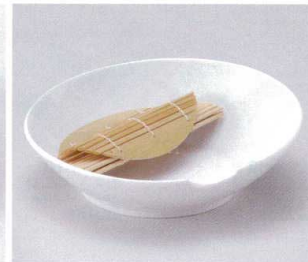

カ294-07 ツキ盛皿(白磁) 22.0×6.7cm **2,650円**
カ294-08 16cm竹すのこ 16.5cm **320円**