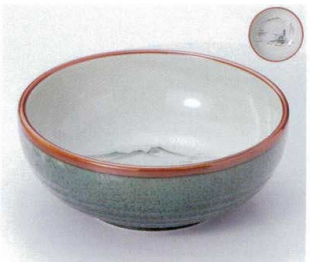

ユ298-23 青ゆず山水7.0ボール φ21.5×8.5cm 2,200円
ユ298-24 青ゆず山水6.5ボール φ19.5×7.5cm 1,600円