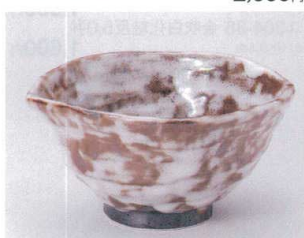

┌303-25 タコ唐草変型6.0井  
18.8×18.4×9cm 2,500円  
┌303-26 タコ唐草変型5.5井  
17.3×16×8.6cm 2,000円

┌303-27 藍草花変型6.0井  
18.5×9cm 2,500円  
┌303-28 藍草花変型5.5井  
17×9cm 2,000円

┌303-29 織部十草手作り鉢(大)  
φ21.5×12.5cm 2,300円  
┌303-30 織部十草手作り鉢(小)  
φ20×10.5cm 2,070円

ヤ303-31 いぶし黒織部手造り鉢(大)  
φ21.5×12cm 2,200円  
ヤ303-32 いぶし黒織部手造り鉢(小)  
φ20×10.5cm 1,900円

タ303-33 ふる里6.5片口井 20×19.3×10.5cm 2,700円  
タ303-34 ふる里5.5片口井 17.8×16.3×9.3cm 2,500円  
タ303-35 ふる里4.5片口井 14.4×13.8×8.5cm 1,700円