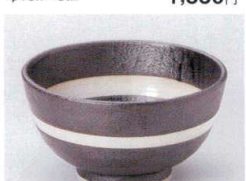

ト312-31 いぶし白ライン深口6.0丼
φ17.7×9.4cm **2,200円**