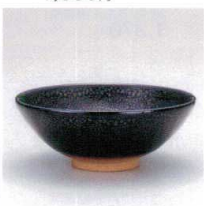

タ369-28
桜志野小抹茶碗
φ12×6.5cm
1,300円

モ369-29
青釉茶碗
φ10×6.5cm
1,300円

ホ369-30
粉引刷毛目抹茶碗
φ10×3cm(30入)
φ13×8cm
880円

ユ369-31
一珍椿平茶漬井
φ14×5.3cm(60入)
1,800円

ユ369-32
南蛮鎗十草4.8茶漬
φ14.5×5cm(60入)
1,800円

ユ369-33
白唐津平茶漬碗
φ15×5.5cm(60入)
1,800円

ユ369-34
油滴天目平茶漬井
φ14×5.3cm(60入)
1,800円

ユ369-35
ヒート口段付腰張4.5井
φ12.5×7cm(40入)
1,600円

ユ369-36
漆黒段付腰張4.5井
φ12.5×7cm(40入)
1,600円