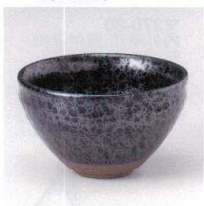

モ369-25
油滴天目茶碗
φ12×7cm
2,100円