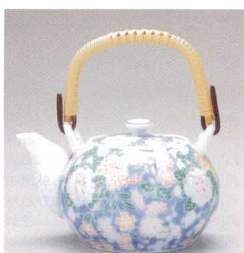

ホ381-20 白磁友禅土瓶
650cc **3,500円**