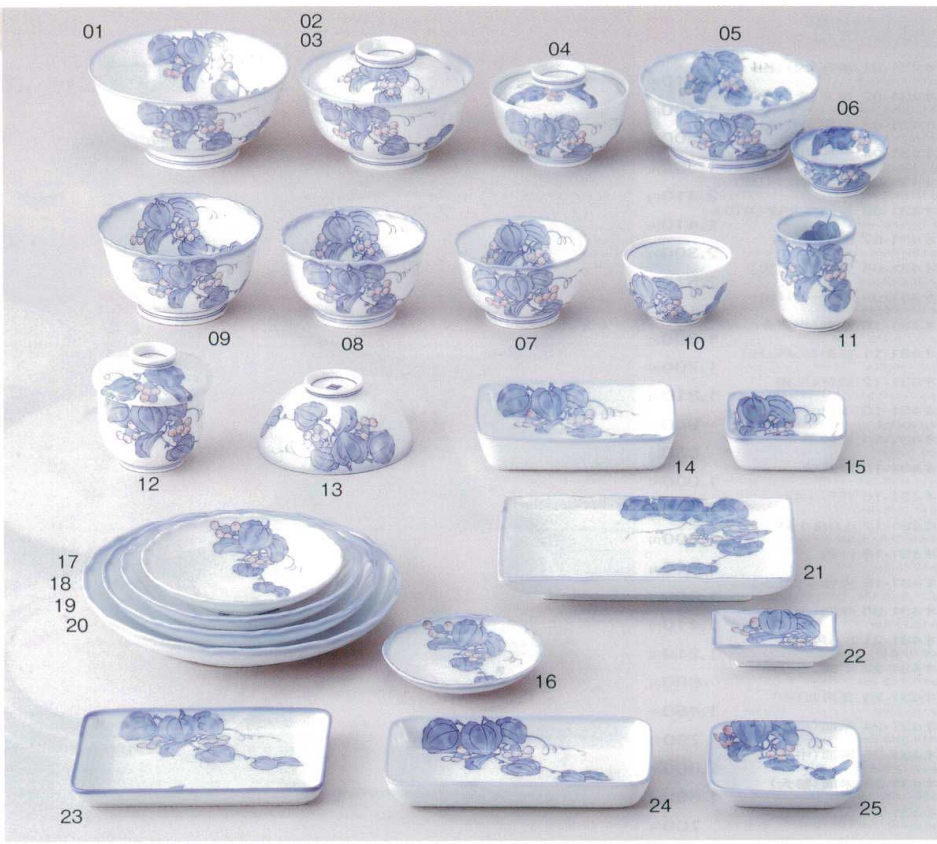

# 432 和陶オープン

うたげ

強

- オ432-01 多用井 ..... 1,560円  
φ17×8.1cm
- オ432-02 蓋井 ..... 2,220円  
φ15×9.5cm
- オ432-03 身井 ..... 1,460円  
φ15×6.5cm
- オ432-04 茶漬茶碗 ..... 2,010円  
φ12×9cm
- オ432-05 刺身鉢 ..... 1,790円  
φ15.5×7cm
- オ432-06 千代口 ..... 580円  
φ8.2×2.7cm
- オ432-07 3.6小鉢 ..... 1,050円  
φ11×6.5cm
- オ432-08 4.0小鉢 ..... 1,190円  
φ12×7cm
- オ432-09 4.5小鉢 ..... 1,270円  
φ13.5×7.3cm
- オ432-10 京形煎茶 ..... 820円  
φ9×5.5cm
- オ432-11 長湯呑 ..... 900円  
φ6.3×7cm
- オ432-12 むし碗 ..... 1,460円  
φ8.7×8cm
- オ432-13 中平 ..... 720円  
φ12×5.4cm
- オ432-14 5.0角鉢 ..... 1,670円  
15×11cm
- オ432-15 角小鉢 ..... 1,150円  
9×9cm
- オ432-16 3.5皿 ..... 480円  
φ11×1.6cm
- オ432-17 4.5皿 ..... 520円  
φ14×2.4cm
- オ432-18 5.5皿 ..... 720円  
φ17×2.8cm
- オ432-19 6.5皿 ..... 1,190円  
φ20×3.2cm
- オ432-20 7.5皿 ..... 1,530円  
φ23×3.5cm
- オ432-21 焼物皿 ..... 2,290円  
21×14cm
- オ432-22 角千代口 ..... 690円  
9×6cm
- オ432-23 角皿 ..... 1,670円  
17×12cm
- オ432-24 5.5角皿 ..... 1,670円  
17.5×10cm
- オ432-25 漬物皿 ..... 860円  
10.5×10.5cm

彩華

強

- オ432-51 3.6小鉢 ..... 1,140円  
φ11×6.5cm
- オ432-52 4.0小鉢 ..... 1,300円  
φ12×7cm
- オ432-53 4.5小鉢 ..... 1,380円  
φ13.5×7.3cm
- オ432-54 刺身鉢 ..... 1,990円  
φ15.5×7cm
- オ432-55 千代口 ..... 670円  
φ8.2×2.7cm
- オ432-56 多用井 ..... 1,730円  
φ17×8.1cm
- オ432-57 蓋井 ..... 2,420円  
φ15×9.5cm
- オ432-58 茶漬茶碗 ..... 2,210円  
φ12×9cm
- オ432-59 角小鉢 ..... 1,210円  
9×9cm
- オ432-60 5.0角鉢 ..... 1,790円  
15×11cm
- オ432-61 中平 ..... 860円  
φ12×5.4cm
- オ432-62 京型煎茶 ..... 900円  
φ9×5.5cm
- オ432-63 長湯呑 ..... 950円  
φ6.3×7cm
- オ432-64 むし碗 ..... 1,610円  
φ8.7×8cm
- オ432-65 5.5角皿 ..... 1,790円  
17.5×10cm
- オ432-66 3.5皿 ..... 530円  
φ11×1.6cm
- オ432-67 4.5皿 ..... 580円  
φ14×2.4cm
- オ432-68 5.5皿 ..... 860円  
φ17×2.8cm
- オ432-69 6.5皿 ..... 1,300円  
φ20×3.2cm
- オ432-70 7.5皿 ..... 1,670円  
φ23×3.5cm
- オ432-71 焼物皿 ..... 2,480円  
21×14cm
- オ432-72 漬物皿 ..... 950円  
10.5×10.5cm
- オ432-73 角千代口 ..... 780円  
9×6cm
- オ432-74 角皿 ..... 1,790円  
17×12cm