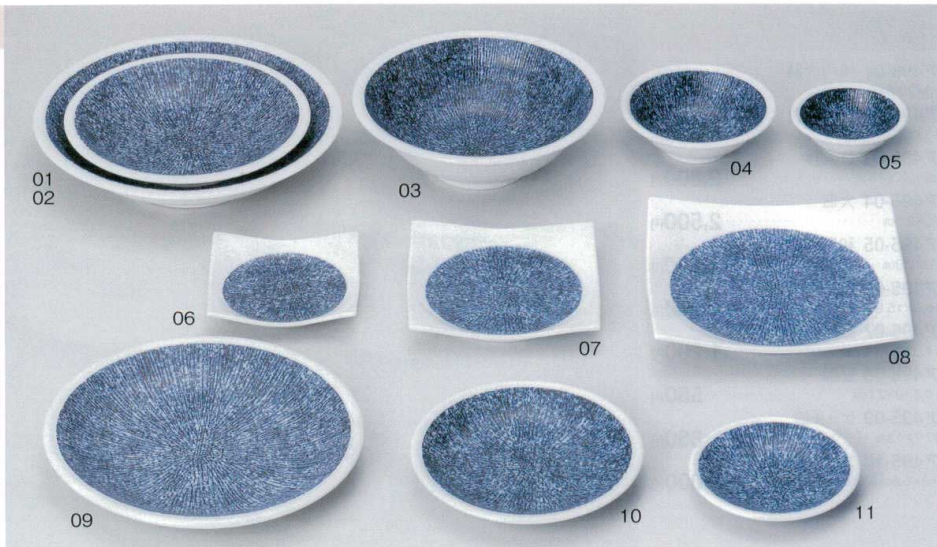

Catalogue No.
20192-496

和陶オープン

496 和陶オープン

乱十草(藍)

- U496-01 円7.5盛皿
φ23×5cm(30入) 800円
- U496-02 円9.5盛皿
φ29×6.5cm(20入) 1,800円
- U496-03 円8.0鉢
φ24×7.5cm(20入) 1,400円
- U496-04 円4.8鉢
φ15×5cm(80入) 600円
- U496-05 円3.5鉢
φ11×4cm(120入) 330円
- U496-06 4.5正角皿
φ13.5×3cm(100入) 380円
- U496-07 5.5正角皿
φ17×3cm(60入) 650円
- U496-08 7.5正角皿
φ22.5×4cm(30入) 1,600円
- U496-09 円8.5平皿
φ26.5×3.8cm(20入) 1,000円
- U496-10 円6.5平皿
φ20×3cm(60入) 550円
- U496-11 円4.5平皿
φ14×2.3cm(120入) 350円

乱十草(淡墨)

- U496-31 円7.5盛皿
φ23×5cm(30入) 800円
- U496-32 円9.5盛皿
φ29×6.5cm(20入) 1,800円
- U496-33 円8.0鉢
φ24×7.5cm(20入) 1,400円
- U496-34 円4.8鉢
φ15×5cm(80入) 600円
- U496-35 円3.5鉢
φ11×4cm(120入) 330円
- U496-36 4.5正角皿
φ13.5×3cm(100入) 380円
- U496-37 5.5正角皿
φ17×3cm(60入) 650円
- U496-38 7.5正角皿
φ22.5×4cm(30入) 1,600円
- U496-39 円8.5平皿
φ26.5×3.8cm(20入) 1,000円
- U496-40 円6.5平皿
φ20×3cm(60入) 550円
- U496-41 円4.5平皿
φ14×2.3cm(120入) 350円

古染布目笹

- Y496-61 反4.5井
φ14×5.7cm(60入) 500円
- Y496-62 反5.0井
φ15×6.5cm(50入) 550円
- Y496-63 刺身鉢
15.7×6cm(50入) 1,150円
- Y496-64 丸千代口
8.2×3cm(160入) 380円
- Y496-65 4.0小鉢
12.5×5.4cm(60入) 760円
- Y496-66 3.6小鉢
11.2×4.7cm(80入) 600円
- Y496-67 3.0小鉢
9.0×4cm(100入) 470円
- Y496-68 7.0皿
φ22.5cm(40入) 1,100円
- Y496-69 6.0皿
φ19cm(60入) 760円
- Y496-70 8吋小判皿
18.3×13cm(60入) 820円
- Y496-71 9吋小判皿
22×15cm(50入) 930円
- Y496-72 10吋小判皿
25×17.5cm(40入) 1,100円
- Y496-73 6.0焼物皿
17.6×12.2cm(80入) 460円
- Y496-74 8.0焼物皿
21.2×15.3cm(40入) 930円
- Y496-75 角千代口
8.4×7cm(180入) 300円
- Y496-76 尺突出血
26.5×10.7cm(40入) 1,200円
- Y496-77 9.0突出皿
24.5×9.3cm(60入) 820円
- Y496-78 7.0突出皿
20.8×9cm(80入) 460円
- Y496-79 どんすい
12.5×4.4cm(120入) 530円