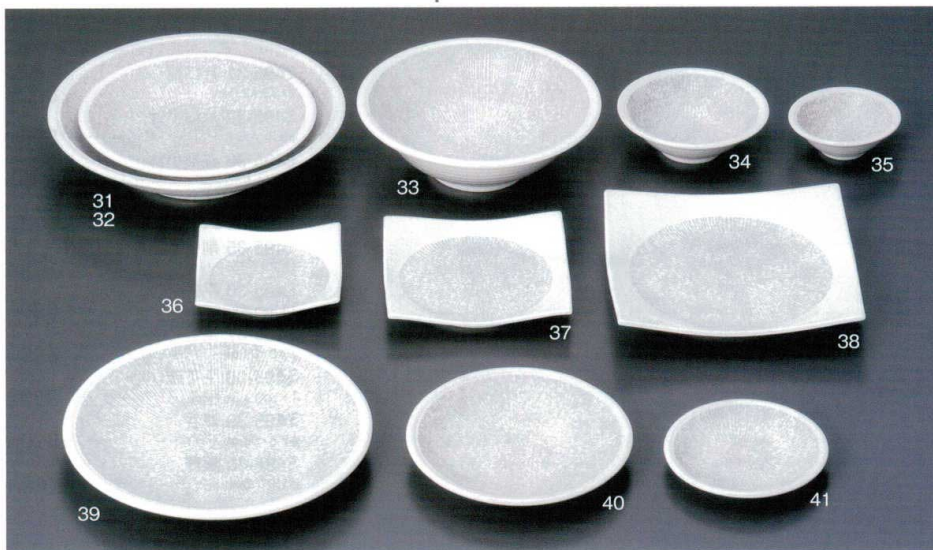

Catalogue No.
20192-496

和陶オープン

496 和陶オープン

乱十草(藍)

- U496-01 円7.5盛皿
φ23×5cm(30入) 800円
- U496-02 円9.5盛皿
φ29×6.5cm(20入) 1,800円
- U496-03 円8.0鉢
φ24×7.5cm(20入) 1,400円
- U496-04 円4.8鉢
φ15×5cm(80入) 600円
- U496-05 円3.5鉢
φ11×4cm(120入) 330円
- U496-06 4.5正角皿
φ13.5×3cm(100入) 380円
- U496-07 5.5正角皿
φ17×3cm(60入) 650円
- U496-08 7.5正角皿
φ22.5×4cm(30入) 1,600円
- U496-09 円8.5平皿
φ26.5×3.8cm(20入) 1,000円
- U496-10 円6.5平皿
φ20×3cm(60入) 550円
- U496-11 円4.5平皿
φ14×2.3cm(120入) 350円

乱十草(淡墨)

- U496-31 円7.5盛皿
φ23×5cm(30入) 800円
- U496-32 円9.5盛皿
φ29×6.5cm(20入) 1,800円
- U496-33 円8.0鉢
φ24×7.5cm(20入) 1,400円
- U496-34 円4.8鉢
φ15×5cm(80入) 600円
- U496-35 円3.5鉢
φ11×4cm(120入) 330円
- U496-36 4.5正角皿
φ13.5×3cm(100入) 380円
- U496-37 5.5正角皿
φ17×3cm(60入) 650円
- U496-38 7.5正角皿
φ22.5×4cm(30入) 1,600円
- U496-39 円8.5平皿
φ26.5×3.8cm(20入) 1,000円
- U496-40 円6.5平皿
φ20×3cm(60入) 550円
- U496-41 円4.5平皿
φ14×2.3cm(120入) 350円

古染布目笹

- Y496-61 反4.5井
φ14×5.7cm(60入) 500円
- Y496-62 反5.0井
φ15×6.5cm(50入) 550円
- Y496-63 刺身鉢
15.7×6cm(50入) 1,150円
- Y496-64 丸千代口
8.2×3cm(160入) 380円
- Y496-65 4.0小鉢
12.5×5.4cm(60入) 760円
- Y496-66 3.6小鉢
11.2×4.7cm(80入) 600円
- Y496-67 3.0小鉢
9.0×4cm(100入) 470円
- Y496-68 7.0皿
φ22.5cm(40入) 1,100円
- Y496-69 6.0皿
φ19cm(60入) 760円
- Y496-70 8吋小判皿
18.3×13cm(60入) 820円
- Y496-71 9吋小判皿
22×15cm(50入) 930円
- Y496-72 10吋小判皿
25×17.5cm(40入) 1,100円
- Y496-73 6.0焼物皿
17.6×12.2cm(80入) 460円
- Y496-74 8.0焼物皿
21.2×15.3cm(40入) 930円
- Y496-75 角千代口
8.4×7cm(180入) 300円
- Y496-76 尺突出血
26.5×10.7cm(40入) 1,200円
- Y496-77 9.0突出皿
24.5×9.3cm(60入) 820円
- Y496-78 7.0突出皿
20.8×9cm(80入) 460円
- Y496-79 どんすい
12.5×4.4cm(120入) 530円