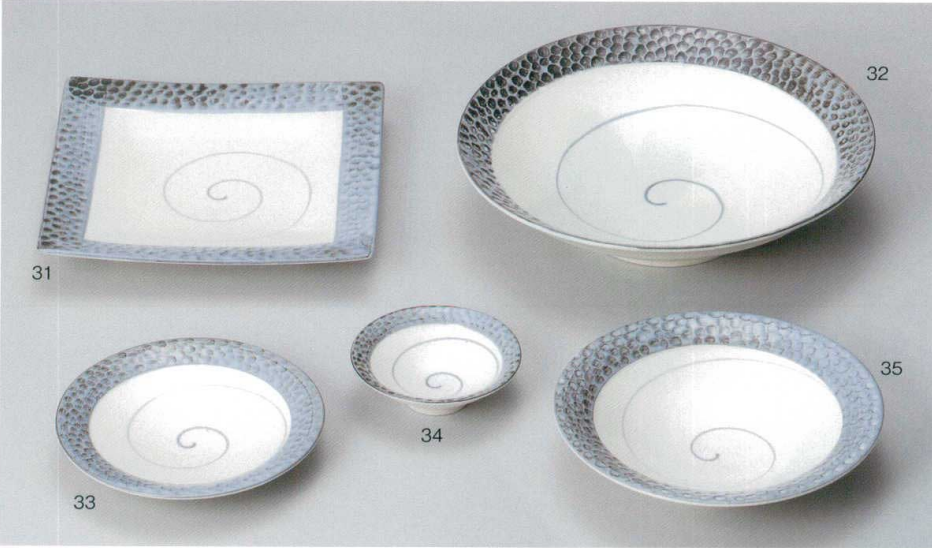

Catalogue No.
20192-497

和陶オープン 497

和陶オープン

- ソングジュ**
- モ497-01 ブラウン楕目型正角皿
φ21.5×2cm 1,500円
 - モ497-02 ブラウン楕目型大鉢
φ25.5×6cm 2,100円
 - モ497-03 ブラウン楕目型取皿
φ15.5×2.5cm 500円
 - モ497-04 ブラウン楕目型小付
φ10×3cm 460円
 - モ497-05 ブラウン楕目型多用鉢
φ8.5×4.5cm 670円

- ソングジュ**
- モ497-31 グレー楕目型正角皿
φ21.5×2cm 1,500円
 - モ497-32 グレー楕目型大鉢
φ25.5×6cm 2,100円
 - モ497-33 グレー楕目型取皿
φ15.5×2.5cm 500円
 - モ497-34 グレー楕目型小付
φ10×3cm 460円
 - モ497-35 グレー楕目型多用鉢
φ8.5×4.5cm 670円

- 京小町**
- モ497-61 パーム型大鉢
30×22.5×5cm 3,000円
 - モ497-62 パーム型カレー鉢
23.5×17×5.8cm 1,100円
 - モ497-63 パーム型取皿
15.5×14.5×2.8cm 670円
 - モ497-64 パーム型湯呑
9.5×9×7.9cm 650円
 - モ497-65 パーム型長鉢
30×18×3cm 1,800円
 - モ497-66 パーム型取鉢
17×14.5×5cm 770円