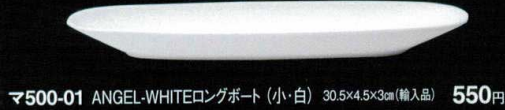

Catalogue No.
20192-500

モダンスタイル

500 モダンスタイル

Modern Style

Angel White
MADE IN CHINA

マ500-01 ANGEL-WHITE ロングプレート (小・白) 30.5×4.5×3cm (輸入品) 550円

マ500-02 ANGEL-WHITE ロングプレート (大・白) 41×5×3cm (輸入品) 850円

マ500-05 ANGEL-WHITE ツウイン ディッシュ (白) 20.2×10×3cm (輸入品) 650円

マ500-06 ANGEL-WHITE スリーイン ディッシュ (小・白) 30.5×10.5×3cm (輸入品) 1,350円

マ500-03 ANGEL-WHITE フォースクエア ディッシュ (小) 15×15×2.5cm (輸入品) 600円

マ500-04 ANGEL-WHITE フォースクエア ディッシュ (大) 23×23×3cm (輸入品) 1,750円

マ500-09 ANGEL-WHITE トライアングル ボール (白) φ20×10cm (輸入品) 2,100円

マ500-10 ANGEL-WHITE スリーイン ディッシュ (大・白) 41.5×14×3.5cm (輸入品) 2,200円

マ500-08 ANGEL-WHITE フォーインワン ディッシュ (大・白) 27.5×27.5×4cm (輸入品) 2,500円

マ500-11 ANGEL-WHITE シープ ボール (小・白) 20×12×5.5cm (輸入品) 680円

マ500-12 ANGEL-WHITE シープ ボール (大・白) 25.5×14.5×5.5cm (輸入品) 1,250円