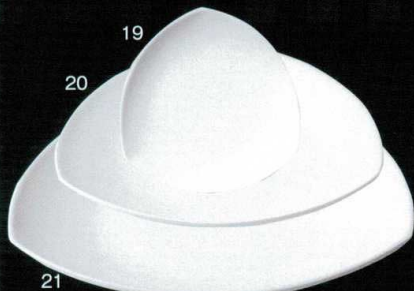

マ500-06 ANGEL-WHITE スリーイン ディッシュ (小・白) 30.5×10.5×3cm (輸入品) 1,350円

マ500-03 ANGEL-WHITE フォースクエア ディッシュ (小) 15×15×2.5cm (輸入品) 600円

マ500-04 ANGEL-WHITE フォースクエア ディッシュ (大) 23×23×3cm (輸入品) 1,750円

マ500-09 ANGEL-WHITE トライアングル ボール (白) φ20×10cm (輸入品) 2,100円

マ500-10 ANGEL-WHITE スリーイン ディッシュ (大・白) 41.5×14×3.5cm (輸入品) 2,200円

マ500-08 ANGEL-WHITE フォーインワン ディッシュ (大・白) 27.5×27.5×4cm (輸入品) 2,500円

マ500-11 ANGEL-WHITE シープ ボール (小・白) 20×12×5.5cm (輸入品) 680円

マ500-12 ANGEL-WHITE シープ ボール (大・白) 25.5×14.5×5.5cm (輸入品) 1,250円

マ500-13 ANGEL-WHITE リーフ ボール (小・白) 15×6.5×2cm (輸入品) 280円

マ500-14 ANGEL-WHITE リーフ ボール (中・白) 25.5×11.5×4cm (輸入品) 780円

マ500-15 ANGEL-WHITE リーフ ボール (大・白) 35.5×16×5.5cm (輸入品) 1,900円

マ500-16 ANGEL-WHITE フォールド プレート (ミニ・白) 16.5×16.5×2.8cm (輸入品) 700円

マ500-17 ANGEL-WHITE フォールド プレート (小・白) 21×21×3.5cm (輸入品) 1,000円

マ500-18 ANGEL-WHITE フォールド プレート (大・白) 25.5×25.5×4cm (輸入品) 1,650円

マ500-19 ANGEL-WHITE トライアングル プレート (小・白) φ17.5×3cm (輸入品) 550円

マ500-20 ANGEL-WHITE トライアングル プレート (中・白) φ22.5×3.5cm (輸入品) 1,200円