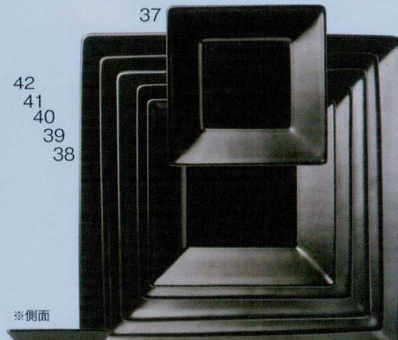

ネ512-24
スクウェアホワイト11cm取り皿
11.1×11.1×1.6cm 700円

ネ512-25
スクウェアブラック11cm取り皿
11.4×11.4×1.7cm 700円

ネ512-26
スクウェアブラック15.5cmボール
15.7×15.7×4.8cm 1,500円

ネ512-27
スクウェアブラック12.5cmボール
12.7×12.7×3.9cm 1,050円

ネ512-28
スクウェアブラック9.5cmボール
9.7×9.7×2.9cm 750円

- ネ512-29 スクウェアブラック10.5cm深皿 10×10×2.2cm 700円
- ネ512-30 スクウェアブラック13.5cm深皿 13.9×13.9×2.8cm 1,150円
- ネ512-31 スクウェアブラック15.5cm深皿 15.8×15.8×3.5cm 1,400円
- ネ512-32 スクウェアブラック18.5cm深皿 18.6×18.6×3.3cm 1,700円
- ネ512-33 スクウェアブラック23.5cm深皿 23.8×23.8×4.5cm 2,500円

ネ512-34 スクウェアブラック31cm細長角皿 31×10.3×1.8cm 2,000円

ネ512-35 スクウェアブラック31.5cm中長角皿 31.7×15.4×2.3cm 2,400円

ネ512-36 スクウェアブラック31cm長角皿 31.2×20.8×2.3cm 2,900円

- ネ512-37 スクウェアブラック13cm皿 13.2×13.2×1.5cm 950円
- ネ512-38 スクウェアブラック15.5cm皿 15.5×15.5×1.9cm 1,200円
- ネ512-39 スクウェアブラック17.5cm皿 17.8×17.8×2cm 1,400円
- ネ512-40 スクウェアブラック20.5cm皿 20.5×20.5×2.2cm 1,650円
- ネ512-41 スクウェアブラック23cm皿 23.3×23.3×2.6cm 2,000円
- ネ512-42 スクウェアブラック26.5cm皿 26.5×26.5×2.7cm 2,500円