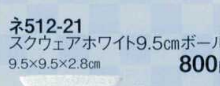

ネ512-07 スクウェアホワイト30cm細長角皿 30.4×10.1×1.7cm 2,200円

ネ512-08 スクウェアホワイト30cm中長角皿 30.3×15.1×1.9cm 2,700円

ネ512-09 スクウェアホワイト30.5cm長角皿 30.7×20.4×2.3cm 3,200円

- ネ512-10 スクウェアホワイト10.5cm深皿 10.5×10.5×2.1cm 750円
- ネ512-11 スクウェアホワイト13.5cm深皿 13.4×13.4×2.7cm 1,400円
- ネ512-12 スクウェアホワイト15.5cm深皿 15.5×15.5×2.9cm 1,550円
- ネ512-13 スクウェアホワイト18cm深皿 18×18×3.4cm 1,900円
- ネ512-14 スクウェアホワイト23cm深皿 23×23×4.5cm 2,800円

ネ512-15
スクウェアホワイト
エスプレッソカップ
8.7×6.5×5.7cm(100cc)
700円

ネ512-16
スクウェアホワイト
エスプレッソソーサー
11.1×11.1×1.6cm(100cc)
650円

ネ512-17
スクウェアブラック
エスプレッソカップ
8.7×6.6×5.8cm(100cc)
650円

ネ512-18
スクウェアブラック
エスプレッソソーサー
11.4×11.4×1.6cm
600円

ネ512-19 スクウェアホワイト7.5cmしょうゆ皿
7.8×7.8×2.2cm 650円

ネ512-20 スクウェアブラック8cmしょうゆ皿
8×8×2.3cm 450円

ネ512-21
スクウェアホワイト9.5cmボール
9.5×9.5×2.8cm 800円

ネ512-22
スクウェアホワイト12.5cmボール
12.5×12.5×3.8cm 1,150円

ネ512-23
スクウェアホワイト15cmボール
15×15×4.6cm 1,650円

ネ512-24
スクウェアホワイト11cm取り皿
11.1×11.1×1.6cm 700円

ネ512-25
スクウェアブラック11cm取り皿
11.4×11.4×1.7cm 700円

ネ512-26
スクウェアブラック15.5cmボール
15.7×15.7×4.8cm 1,500円

ネ512-27
スクウェアブラック12.5cmボール
12.7×12.7×3.9cm 1,050円

ネ512-28
スクウェアブラック9.5cmボール
9.7×9.7×2.9cm 750円