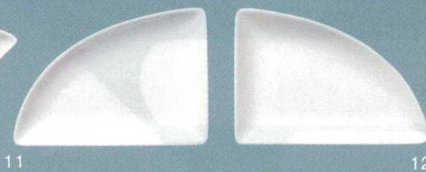

05

07

09

10

11

12

16

組み合わせ例

13

14

15

16

17

18

- ラ548-01 オン・プレート 33.6×23.2×2.4cm 2,830円
- ラ548-02 半月プレート 33.6×11.5×2.3cm 1,520円
- ラ548-03 D型プレート 23.2×16.7×2.4cm 1,520円
- ラ548-04 カットプレート 27.8×14.4×2.4cm 1,520円
- ラ548-05 ムーンプレート 29.2×22.5×2.4cm 1,380円
- ラ548-06 ヘアムーンプレート 23.9×18.9×2.4cm 1,700円
- ラ548-07 リーフプレート 25.7×10.8×2.4cm 1,200円
- ラ548-08 ベアリーフプレート 33.6×21.7×2.4cm 1,850円