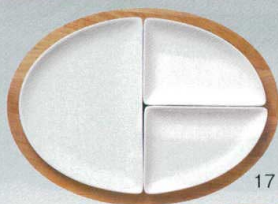

05

07

09

10

11

12

16

組み合わせ例

13

14

15

16

17

18

- ラ548-01 オン・プレート 33.6×23.2×2.4cm 2,830円
- ラ548-02 半月プレート 33.6×11.5×2.3cm 1,520円
- ラ548-03 D型プレート 23.2×16.7×2.4cm 1,520円
- ラ548-04 カットプレート 27.8×14.4×2.4cm 1,520円
- ラ548-05 ムーンプレート 29.2×22.5×2.4cm 1,380円
- ラ548-06 ヘアムーンプレート 23.9×18.9×2.4cm 1,700円
- ラ548-07 リーフプレート 25.7×10.8×2.4cm 1,200円
- ラ548-08 ベアリーフプレート 33.6×21.7×2.4cm 1,850円

- ラ548-09 扇型プレート 18.7×16.2×2.4cm 830円
- ラ548-10 三角プレート 18×11×2.4cm 690円
- ラ548-11 クゥオータープレートA 16.6×11.4×2.4cm 760円
- ラ548-12 クゥオータープレートB 16.6×11.4×2.4cm 760円
- ラ548-13 オン・コーヒー φ7.7×7.5cm 450円
- ラ548-14 オン・カップ φ7.7×7.5cm 450円
- ラ548-15 オン・ココット φ6×4cm 360円
- ラ548-16 楕円木台 36.6×26.4×1.8cm 3,680円