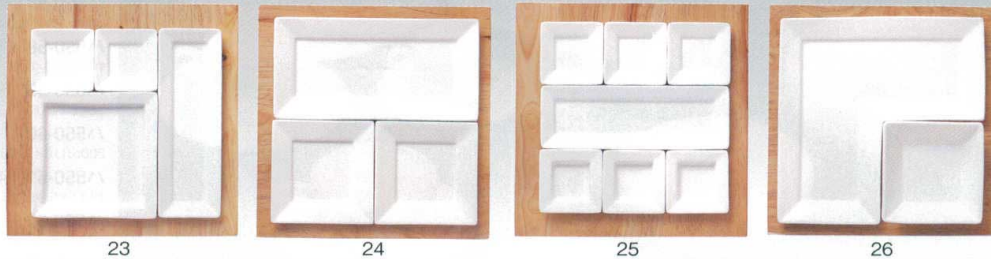

Catalogue No.
20192-549

フュージョン **強**

洋陶オープン 549

洋陶オープン

組み合わせ例

- ラ549-01 スクウェアプレート大 26×26×2.5cm 2,540円
- ラ549-02 スクウェアプレート中 16.3×16.3×2.5cm 1,000円
- ラ549-03 スクウェアプレート小(浅口) 13×13×2.4cm 630円
- ラ549-04 スクウェアプレート小(深口) 13×13×2.4cm 630円
- ラ549-05 スクウェア小皿(浅口) 8×8×2cm 250円
- ラ549-06 スクウェア小皿(深口) 8×8×2.3cm 290円
- ラ549-07 スクウェアボール 13×13×4.6cm 690円
- ラ549-08 長角ロングプレート(浅口) 39.5×13×2.3cm 2,370円
- ラ549-09 長角ロングプレート(深口) 39.5×13×2.7cm 2,540円

- ラ549-10 長角プレート 26.3×13×2.2cm 1,900円
- ラ549-11 長角プレート小(浅口) 24×8×2cm 1,380円
- ラ549-12 長角プレート小(深口) 24×8×2.5cm 1,380円
- ラ549-13 L字型プレート 26×26×2.4cm 1,900円
- ラ549-14 長角プレート深口 26×13×2.6cm 2,000円
- ラ549-15 ロングボール(大) 39.5×13×4.1cm 3,040円
- ラ549-16 ロングボール(小) 24×8×3.4cm 1,680円
- ラ549-17 長角オードブル 24×8×1.8cm 1,380円
- ラ549-18 花形小皿 8×8×2.2cm 270円