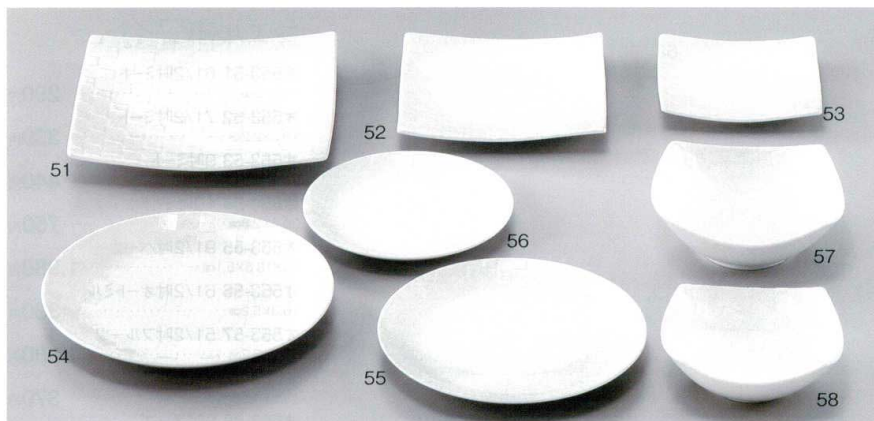

Catalogue No.
20192-554

洋陶オープン

554 洋陶オープン

ポンペイ

- ラ554-01 ミルクホワイトカップ
φ8.2×7.2cm 180cc 800円
- ラ554-02 ミルクホワイトソーサー
φ14.5×2cm 600円
- ラ554-03 ミルクホワイト20cmプレート
φ20.3×4cm 1,600円
- ラ554-04 ミルクホワイト23cmプレート
φ23×5cm 2,000円
- ラ554-05 ミルクホワイト27cmプレート
φ27.2×5cm 2,800円
- ラ554-06 ミルクホワイトサラダボール
φ16×4cm 1,100円
- ラ554-07 ミルクホワイト23cmバスタ皿
φ23.4×4.5cm 2,000円
- ラ554-08 オリーブグリーンカップ
φ8.2×7.2cm 180cc 800円
- ラ554-09 オリーブグリーンソーサー
φ14.5×2cm 600円
- ラ554-10 オリーブグリーン20cmプレート
φ20.3×4cm 1,600円
- ラ554-11 オリーブグリーン23cmプレート
φ23×5cm 2,000円
- ラ554-12 オリーブグリーン27cmプレート
φ27.2×5cm 2,800円
- ラ554-13 オリーブグリーンサラダボール
φ16×4cm 1,100円
- ラ554-14 オリーブグリーン23cmバスタ皿
φ23.4×4.5cm 2,000円
- ラ554-15 ブラックカップ
φ8.2×7.2cm 180cc 800円
- ラ554-16 ブラックソーサー
φ14.5×2cm 600円
- ラ554-17 ブラック20cmプレート
φ20.3×4cm 1,600円
- ラ554-18 ブラック23cmプレート
φ23×5cm 2,000円
- ラ554-19 ブラック27cmプレート
φ27.2×5cm 2,800円
- ラ554-20 ブラックサラダボール
φ16×4cm 1,100円
- ラ554-21 ブラック23cmバスタ皿
φ23.4×4.5cm 2,000円

マトリクス

- ア554-51 25cmスクエアプレートW
25×25×3.7cm 3,400円
- ア554-52 20cmスクエアプレートW
19.7×19.7×3cm 2,300円
- ア554-53 16cmスクエアプレートW
15.8×15.8×2.4cm 1,650円
- ア554-54 26cmクープ皿W
φ25.8×3cm 2,000円
- ア554-55 23cmクープ皿W
φ23.3×2.8cm 1,300円
- ア554-56 19cmクープ皿W
φ19.3×2.5cm 1,000円
- ア554-57 17.5cmスクエアボールW
17.6×17.6×6.9cm 2,300円
- ア554-58 15.5cmスクエアボールW
15.5×15.5×6cm 1,900円
- ア554-59 25cmスクエアプレートB
25×25×3.7cm 3,400円
- ア554-60 20cmスクエアプレートB
19.7×19.7×3cm 2,300円
- ア554-61 16cmスクエアプレートB
15.8×15.8×2.4cm 1,650円
- ア554-62 26cmクープ皿B
φ25.8×3cm 2,000円
- ア554-63 23cmクープ皿B
φ23.3×2.8cm 1,300円
- ア554-64 19cmクープ皿B
φ19.3×2.5cm 1,000円
- ア554-65 17.5cmスクエアボールB
17.6×17.6×6.9cm 2,300円
- ア554-66 15.5cmスクエアボールB
15.5×15.5×6cm 1,900円