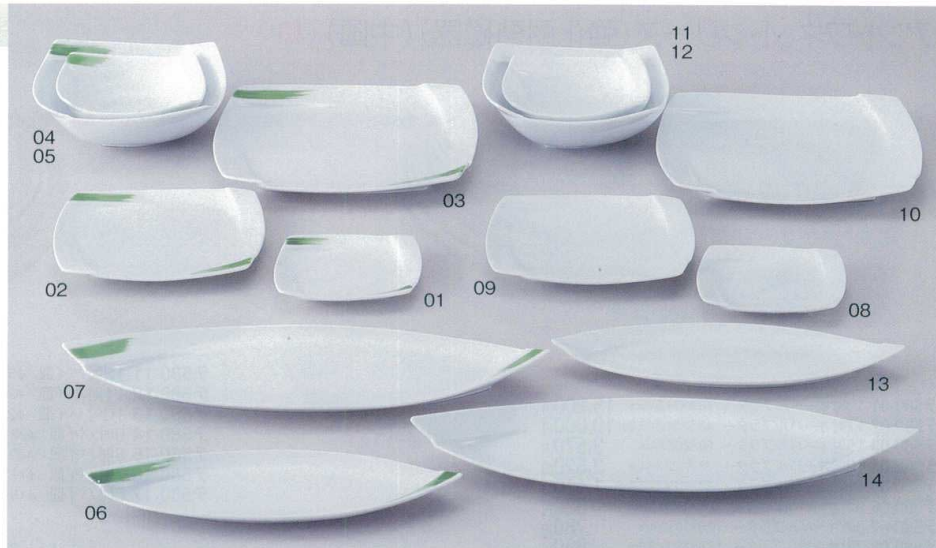

Catalogue No.  
20192-579

洋陶オープン 579

洋陶オープン

JAPAN・OBI

- ホ579-01 グリーン角取皿  
14.5×14.5×2cm ..... 980円
- ホ579-02 グリーン角中皿  
20.5×20.5×2.3cm ..... 1,800円
- ホ579-03 グリーン角盛皿  
27.5×27.5×3cm ..... 3,300円
- ホ579-04 グリーン角ボール(小)  
16×16×5.5cm ..... 1,800円
- ホ579-05 グリーン角ボール(大)  
20×20×7cm ..... 3,600円
- ホ579-06 グリーン舟形小皿  
32×12×3cm ..... 1,800円
- ホ579-07 グリーン舟形大皿  
44×17×4cm ..... 4,800円
- ホ579-08 白角取皿  
14.5×14.5×2cm ..... 790円
- ホ579-09 白角中皿  
20.5×20.5×2.3cm ..... 1,480円
- ホ579-10 白角盛皿  
27.5×27.5×3cm ..... 2,820円
- ホ579-11 白角ボール(小)  
16×16×5.5cm ..... 1,480円
- ホ579-12 白角ボール(大)  
20×20×7cm ..... 3,000円
- ホ579-13 白舟形小皿  
32×12×3cm ..... 1,480円
- ホ579-14 白舟形大皿  
44×17×4cm ..... 4,200円

アイ・ロード(ハンドペイント)(輸入品)

- ハ579-31 71/2時ケーキ皿  
φ19.9cm(48入) ..... 480円
- ハ579-32 9時ミート皿  
φ23.1cm(24入) ..... 780円
- ハ579-33 10時ディナー皿  
φ27.6cm(24入) ..... 980円
- ハ579-34 9時スープ  
φ22.9×3.7cm(24入) ..... 830円
- ハ579-35 61/2時パン皿  
φ17.2cm(96入) ..... 450円
- ハ579-36 オートミル  
φ17.8×5.2cm(48入) ..... 580円
- ハ579-37 フルーツ  
φ15.7×3.5cm(96入) ..... 450円
- ハ579-38 コーヒーC/S  
φ7.7×6.4cm(200cc)(6×10入) ..... 850円
- ハ579-39 ケーブスープ  
φ19×4cm(48入) ..... 640円

トラットリア

- ヤ579-61 9.5時ミート  
φ25cm(50入) ..... 840円
- ヤ579-62 7.5時ケーキ皿  
φ19.5cm(90入) ..... 580円
- ヤ579-63 6.5時パン皿  
φ15.9cm(120入) ..... 450円
- ヤ579-64 スタックM  
φ14×4cm(60入) ..... 580円
- ヤ579-65 スタック7.0平鉢  
φ21×4.8cm(36入) ..... 930円
- ヤ579-66 8.5時スープ  
φ22×4cm(60入) ..... 630円
- ヤ579-67 オートミル  
φ16.5×5cm(90入) ..... 580円
- ヤ579-68 コロネット中鉢  
φ16.5×5cm(90入) ..... 630円