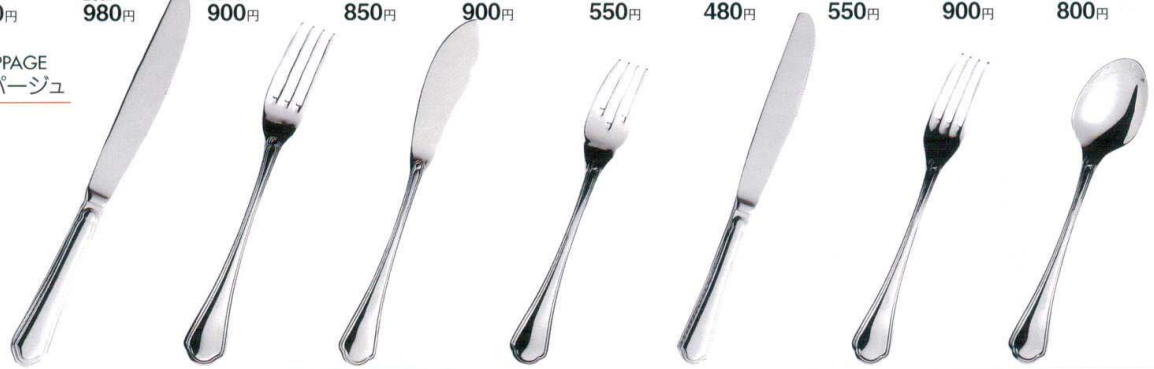

Catalogue No.
20192-610

洋陶単品

610 カトラリー

CUTLERY

カトラリー

18-10ステンレス中国製

サヴァラン

ナパーージュ

- レンジ食器
グラタン
- スープカップ
- コーヒー
- マグカップ
- 洋陶小物
- カトラリー
- しゃもじ
スプーン
- ガラス食器

SAVARIN
サヴァラン

- | | | | | | | | | | |
|---|-------------------------------------|---|---------------------------------------|---------------------------------------|--------------------------------------|-------------------------------------|--------------------------------------|-----------------------------------|--|
| タ610-01
テーブルナイフ(HSH)
23.5cm
1,000円 | タ610-02
テーブルフォーク
20cm
980円 | タ610-03
デザートナイフ(HSH)
20.7cm
900円 | タ610-04
デザートフォーク
18.9cm
850円 | タ610-05
デザートスプーン
18.8cm
900円 | タ610-06
ケーキフォーク
15.5cm
550円 | タ610-07
コーヒースプーン
11cm
480円 | タ610-08
ティースプーン
14.5cm
550円 | タ610-09
スプーン
18.1cm
900円 | タ610-10
バターナイフ(HSH)
18.1cm
800円 |
|---|-------------------------------------|---|---------------------------------------|---------------------------------------|--------------------------------------|-------------------------------------|--------------------------------------|-----------------------------------|--|

NAPPAGE
ナパーージュ

- | | | | | | | |
|---|---|---|--|---|---|---------------------------------------|
| タ610-11
テーブルナイフ(HSH)
23.6cm
1,200円 | タ610-12
テーブルフォーク
20.8cm
1,100円 | タ610-13
フィッシュナイフ
20.9cm
1,000円 | タ610-14
フィッシュフォーク
18.5cm
950円 | タ610-15
デザートナイフ(HSH)
21.7cm
900円 | タ610-16
デザートフォーク(HH)
18.8cm
850円 | タ610-17
デザートスプーン
18.7cm
900円 |
|---|---|---|--|---|---|---------------------------------------|