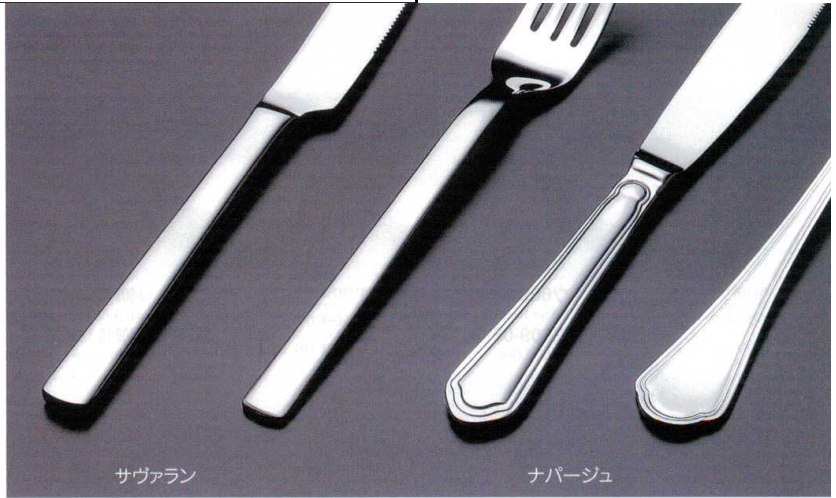

Catalogue No.
20192-610

洋陶単品

610 カトラリー

CUTLERY

カトラリー

18-10ステンレス中国製

サヴァラン

ナパーージュ

- レンジ食器
グラタン
- スープカップ
- コーヒー
- マグカップ
- 洋陶小物
- カトラリー
- しゃもじ
スプーン
- ガラス食器

SAVARIN
サヴァラン

- | | | | | | | | | | |
|---|-------------------------------------|---|---------------------------------------|---------------------------------------|--------------------------------------|-------------------------------------|--------------------------------------|-----------------------------------|--|
| タ610-01
テーブルナイフ(HSH)
23.5cm
1,000円 | タ610-02
テーブルフォーク
20cm
980円 | タ610-03
デザートナイフ(HSH)
20.7cm
900円 | タ610-04
デザートフォーク
18.9cm
850円 | タ610-05
デザートスプーン
18.8cm
900円 | タ610-06
ケーキフォーク
15.5cm
550円 | タ610-07
コーヒースプーン
11cm
480円 | タ610-08
ティースプーン
14.5cm
550円 | タ610-09
スプーン
18.1cm
900円 | タ610-10
バターナイフ(HSH)
18.1cm
800円 |
|---|-------------------------------------|---|---------------------------------------|---------------------------------------|--------------------------------------|-------------------------------------|--------------------------------------|-----------------------------------|--|