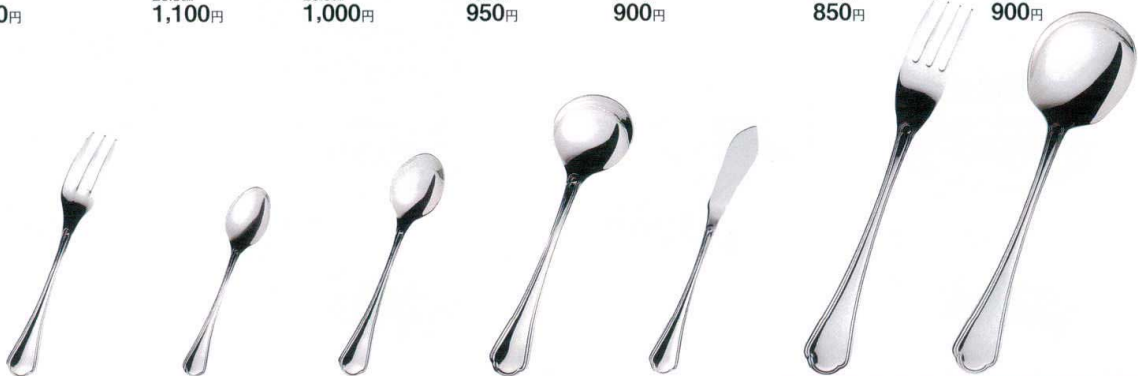

- レンジ食器
グラタン
- スープカップ
- コーヒー
- マグカップ
- 洋陶小物
- カトラリー
- しゃもじ
スプーン
- ガラス食器

SAVARIN
サヴァラン

- | | | | | | | | | | |
|---|-------------------------------------|---|---------------------------------------|---------------------------------------|--------------------------------------|-------------------------------------|--------------------------------------|-----------------------------------|--|
| タ610-01
テーブルナイフ(HSH)
23.5cm
1,000円 | タ610-02
テーブルフォーク
20cm
980円 | タ610-03
デザートナイフ(HSH)
20.7cm
900円 | タ610-04
デザートフォーク
18.9cm
850円 | タ610-05
デザートスプーン
18.8cm
900円 | タ610-06
ケーキフォーク
15.5cm
550円 | タ610-07
コーヒースプーン
11cm
480円 | タ610-08
ティースプーン
14.5cm
550円 | タ610-09
スプーン
18.1cm
900円 | タ610-10
バターナイフ(HSH)
18.1cm
800円 |
|---|-------------------------------------|---|---------------------------------------|---------------------------------------|--------------------------------------|-------------------------------------|--------------------------------------|-----------------------------------|--|

NAPPAGE
ナパーージュ

- | | | | | | | |
|---|---|---|--|---|---|---------------------------------------|
| タ610-11
テーブルナイフ(HSH)
23.6cm
1,200円 | タ610-12
テーブルフォーク
20.8cm
1,100円 | タ610-13
フィッシュナイフ
20.9cm
1,000円 | タ610-14
フィッシュフォーク
18.5cm
950円 | タ610-15
デザートナイフ(HSH)
21.7cm
900円 | タ610-16
デザートフォーク(HH)
18.8cm
850円 | タ610-17
デザートスプーン
18.7cm
900円 |
|---|---|---|--|---|---|---------------------------------------|