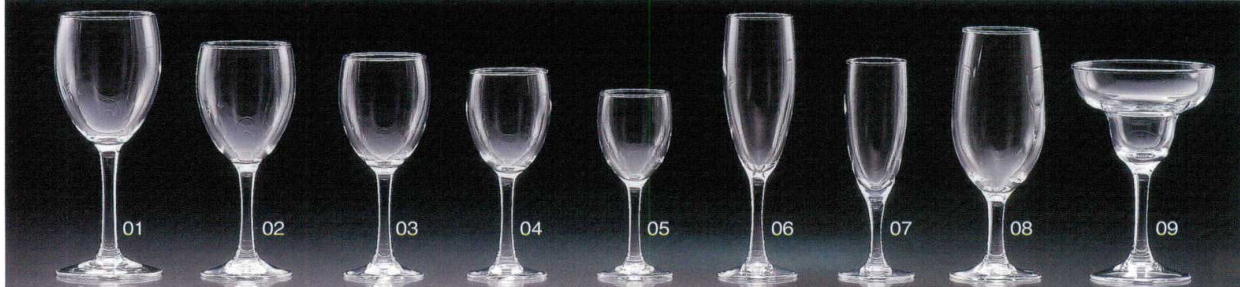

Catalogue No.
20192-619

ガラス食器 619

洋陶単品

- レンジ食器
  グラタン
- スープカップ
- コーヒー
- マグカップ
- 洋陶小物
- カトラリー
- しゃもじお玉
  スプーン等
- ガラス食器

Princesa プリンセサ

モ619-01 プリンセサワイン25433 φ8.1×19.7cm(310cc)(12×4入)(スペイン) 1,000円 モ619-02 プリンセサワイン25565 φ7.5×17.4cm(230cc)(12×4入)(スペイン) 850円 モ619-03 プリンセサワイン25569 φ6.9×16.5cm(190cc)(12×4入)(スペイン) 780円 モ619-04 プリンセサワイン25436 φ6.4×15.5cm(145cc)(12×4入)(スペイン) 700円 モ619-05 プリンセサワイン25442 φ5.6×13.9cm(100cc)(12×4入)(スペイン) 670円	モ619-06 プリンセサフルーツ25425 φ5.5×19.6cm(160cc)(12×4入)(スペイン) 780円 モ619-07 プリンセサフルーツ42442 φ4.7×16.4cm(100cc)(12×4入)(スペイン) 700円 モ619-08 プリンセサビール60018 φ7×18.7cm(315cc)(12×4入)(スペイン) 980円 モ619-09 プリンセサマルガリータ79921 φ10.9×16cm(270cc)(6×4入)(フランス) 1,250円