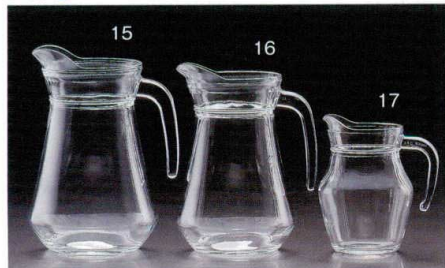

Arc アルク

モ622-15 アルクピッチャー36366
16×10.4×21.6cm (1300cc) (6×1入) (フランス) **1,600円**
モ622-16 アルクピッチャー36358
14.8×9.8×20.3cm (1200cc) (6×1入) (フランス) **1,400円**
モ622-17 アルクピッチャー36341
12.4×7.8×14.5cm (500cc) (12×1入) (フランス) **1,080円**