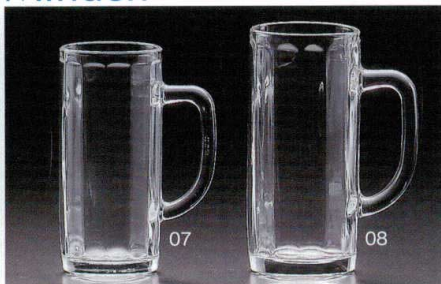

Minden ミンデン

モ622-07 ミンデンジョッキ22809
10.7×6.9×15.3cm (380cc) (6×4入) (フランス) **850円**
モ622-08 ミンデンジョッキ22820
11.5×7.5×16.7cm (490cc) (6×4入) (フランス) **930円**