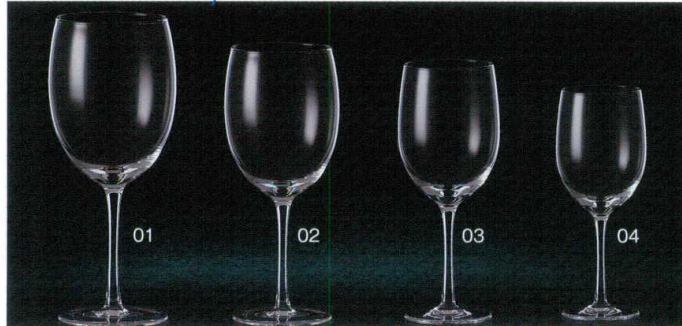

Catalogue No.  
20192-627

**ガラス食器 627**

洋陶単品

- レンジ食器  
グラタン
- スープカップ
- コーヒー
- マグカップ
- 洋陶小物
- カトラリー
- しゃもじお玉  
ステンフォーク
- ガラス食器

**Shardonnay シャルドネ**

- ケ627-01 シャルドネワイン01 8.7×7.9×20.8cm(440cc) (6入) (中国) **950円**
- ケ627-02 シャルドネワイン02 7.7×6.8×19.5cm(336cc) (6入) (中国) **850円**
- ケ627-03 シャルドネワイン03 7.6×6.3×17.5cm(270cc) (6入) (中国) **800円**
- ケ627-04 シャルドネワイン04 6.5×6×15.7cm(190cc) (6入) (中国) **700円**

ケ627-05 シャルドネシャンパン 7.2×4.5×24.3cm(200cc) (6入) (中国) **950円**

**Shiraz シラズ**

- ケ627-06 シラズワイン01 9×6.3×21.3cm(524cc) (6入) (中国) **1,100円**
- ケ627-07 シラズワイン02 7.9×5.6×19cm(350cc) (6入) (中国) **850円**
- ケ627-08 シラズワイン03 7.3×5.5×18.3cm(274cc) (6入) (中国) **800円**
- ケ627-09 シラズワイン04 7×5.3×17.9cm(268cc) (6入) (中国) **750円**
- ケ627-10 シラズワイン05 5.9×4.5×15cm(150cc) (6入) (中国) **700円**

**Loire ロワール**

- ケ627-11 ロワールワイングラス510 8.9×21.2cm(510cc) (中国) **1,300円**
- ケ627-12 ロワールワイングラス350 8.3×23.3cm(355cc) (中国) **1,200円**
- ケ627-13 ロワールワイングラス240 7.7×22.1cm(240cc) (中国) **1,100円**

**Reine レーヌ**

**Rocher ロッシュ**

- ケ627-19 ロッシュトップドリンク230 φ7.1×8.2cm(214cc) (6入) (タイ) **300円**
- ケ627-20 ロッシュトップドリンク300 φ6.3×12.5cm(284cc) (6入) (タイ) **350円**
- ケ627-21 ロッシュトップドリンク370 φ6.4×14.5cm(346cc) (6入) (タイ) **400円**