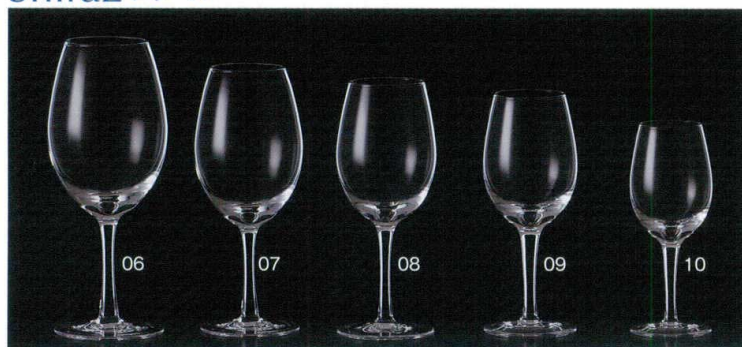

Catalogue No.  
20192-627

**ガラス食器 627**

洋陶単品

- レンジ食器  
グラタン
- スープカップ
- コーヒー
- マグカップ
- 洋陶小物
- カトラリー
- しゃもじお玉  
ステンフォーク
- ガラス食器

**Shardonnay シャルドネ**

- ケ627-01 シャルドネワイン01 8.7×7.9×20.8cm(440cc) (6入) (中国) **950円**
- ケ627-02 シャルドネワイン02 7.7×6.8×19.5cm(336cc) (6入) (中国) **850円**
- ケ627-03 シャルドネワイン03 7.6×6.3×17.5cm(270cc) (6入) (中国) **800円**
- ケ627-04 シャルドネワイン04 6.5×6×15.7cm(190cc) (6入) (中国) **700円**

ケ627-05 シャルドネシャンパン 7.2×4.5×24.3cm(200cc) (6入) (中国) **950円**

**Shiraz シラズ**

- ケ627-06 シラズワイン01 9×6.3×21.3cm(524cc) (6入) (中国) **1,100円**
- ケ627-07 シラズワイン02 7.9×5.6×19cm(350cc) (6入) (中国) **850円**
- ケ627-08 シラズワイン03 7.3×5.5×18.3cm(274cc) (6入) (中国) **800円**
- ケ627-09 シラズワイン04 7×5.3×17.9cm(268cc) (6入) (中国) **750円**
- ケ627-10 シラズワイン05 5.9×4.5×15cm(150cc) (6入) (中国) **700円**

**Loire ロワール**

- ケ627-11 ロワールワイングラス510 8.9×21.2cm(510cc) (中国) **1,300円**
- ケ627-12 ロワールワイングラス350 8.3×23.3cm(355cc) (中国) **1,200円**
- ケ627-13 ロワールワイングラス240 7.7×22.1cm(240cc) (中国) **1,100円**

**Reine レーヌ**

**Rocher ロッシュ**

- ケ627-19 ロッシュトップドリンク230 φ7.1×8.2cm(214cc) (6入) (タイ) **300円**
- ケ627-20 ロッシュトップドリンク300 φ6.3×12.5cm(284cc) (6入) (タイ) **350円**
- ケ627-21 ロッシュトップドリンク370 φ6.4×14.5cm(346cc) (6入) (タイ) **400円**