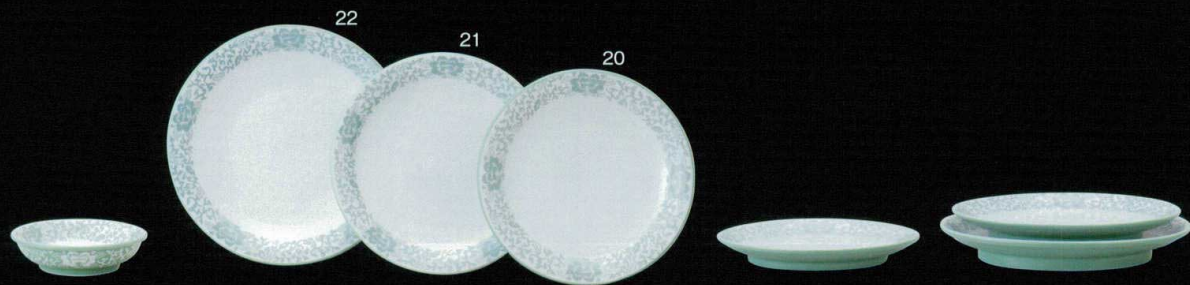

Catalogue No.
20192-642

中華オープン

642 中華オープン

ヒスイぼたん

ホ642-01 ミニ58玉井 φ17.8×7.3cm **1,800円**
 ホ642-02 6.5玉井 φ19.5×7.8cm **2,700円**
 ホ642-03 7.0玉井 φ22×8.5cm **4,100円**
 ホ642-04 8.0玉井 φ24.5×11cm **5,400円**
 ホ642-05 6.5高台切立井 φ20×9cm **2,050円**
 ホ642-06 6.8切立井 φ20.5×7.7cm **2,050円**

ホ642-07 ミニ58反高台井 φ17.2×7.3cm **1,500円**
 ホ642-08 6.5反高台井 φ20.3×8.5cm **2,050円**
 ホ642-09 7.0反高台井 φ21.7×8.5cm **2,250円**
 ホ642-10 7.5反高台井 φ23×8.8cm **3,150円**
 ホ642-11 8.0反高台井 φ24.5×9.5cm **4,100円**
 ホ642-12 7.5冷麺深皿 φ22×4.2cm **2,050円**

ホ642-13 7.0高台皿 φ21.5×6cm **2,050円**
 ホ642-14 八角シューマイ皿 18.4×4.3cm **1,680円**
 ホ642-15 3.0皿 φ9.8cm **400円**
 ホ642-16 3.5皿 φ11.3cm **450円**
 ホ642-17 4.0皿 φ12.8cm **500円**
 ホ642-18 5吋深皿 φ13×3cm **800円**

ホ642-19 5.5吋深口皿 φ14.2×3.4cm **850円**
 ホ642-20 8.5吋丸皿 φ22.4cm **1,800円**
 ホ642-21 9吋丸皿 φ23.6cm **2,000円**
 ホ642-22 10吋丸皿 φ26cm **2,200円**
 ホ642-23 8吋メタプラター 21×15cm **1,500円**
 ホ642-24 9吋メタプラター 24×17cm **1,720円**
 ホ642-25 10吋メタプラター 26×18.5cm **2,000円**