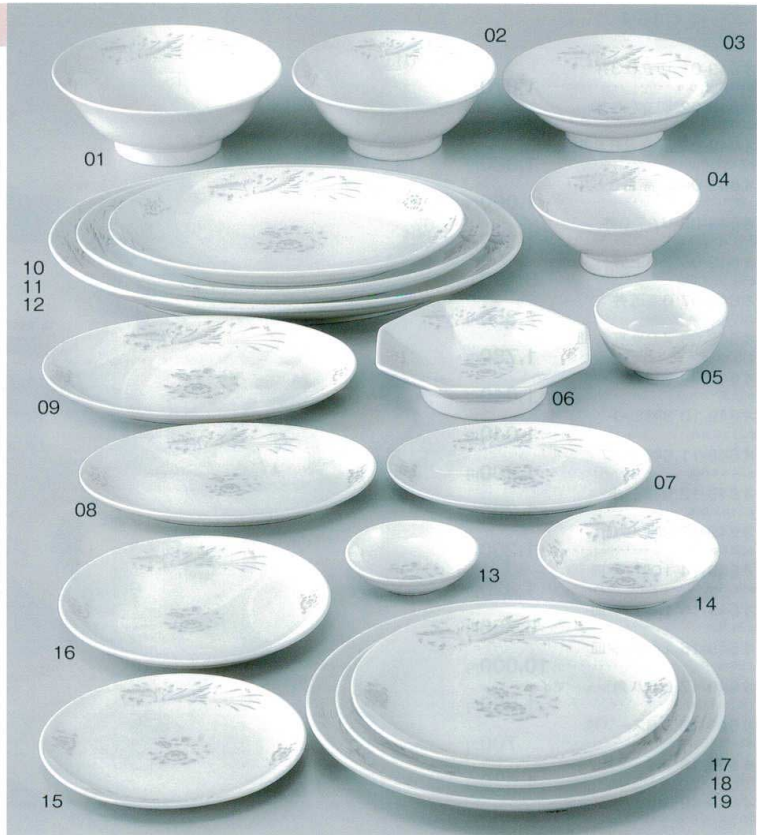

Catalogue No.
20192-650

中華オープン

650 中華オープン

ウルトラホワイト・天鳳・白無地 **強**

	柄付(A)	無地(B)
ト650-01 7.0高台井 φ21.5×8cm	2,200円	1,700円
ト650-02 6.5高台井 φ19.3×7.5cm	1,700円	1,100円
ト650-03 7.0丸高台皿 φ21×5.5cm	2,300円	1,760円
ト650-04 ライス井 φ15×6.8cm	1,600円	1,250円
ト650-05 3.8スープ碗 φ11×5.7cm	750円	520円
ト650-06 6.5八角高台 19.2×4.5cm	2,100円	1,760円
ト650-07 8吋プラター 21.5×15.5cm	1,400円	1,160円
ト650-08 9吋プラター 24×17.5cm	1,780円	1,400円
ト650-09 10吋プラター 26.7×19.3cm	2,200円	1,720円
ト650-10 12吋プラター 31.8×23cm	3,400円	2,760円
ト650-11 14吋プラター 36.7×26.5cm	5,800円	4,800円
ト650-12 16吋プラター 42.3×30.5cm	10,500円	8,400円
ト650-13 3.5皿 φ10×2.7cm	550円	400円
ト650-14 51/2フルーツ φ14×3.4cm	900円	620円
ト650-15 7.5吋丸皿 φ19cm	1,130円	820円
ト650-16 8吋丸皿 φ21cm	1,430円	1,050円
ト650-17 9吋丸皿 φ23.5cm	1,650円	1,150円
ト650-18 10吋丸皿 φ26cm	3,200円	2,000円
ト650-19 12吋丸皿 φ30.7cm	5,600円	4,350円

※品番の末尾に柄付の場合A、無地の場合Bを付けて下さい。

桃彩華

ホ650-51 3.0皿 φ9.8×1.8cm	540円
ホ650-52 3.2深皿 φ9.7×2.5cm	600円
ホ650-53 5.5吋深皿 φ14×3.0cm	770円
ホ650-54 9吋メタ丸皿 φ23.5cm	1,420円
ホ650-55 10吋メタ丸皿 φ26cm	2,050円
ホ650-56 12吋メタ丸皿 φ31cm	4,100円
ホ650-57 6.8切立井 φ20.3×7.5cm	1,650円
ホ650-58 6.5反高台井 φ20×8.3cm	1,500円
ホ650-59 7.0反高台井 φ21.3×9cm	1,800円
ホ650-60 6.5玉井 φ19.5×7cm	2,100円
ホ650-61 7.0玉井 φ21.5×7.8cm	2,850円
ホ650-62 8吋プラター 21.5×15cm	1,450円
ホ650-63 9吋プラター 24×17cm	1,700円
ホ650-64 10吋プラター 27×19cm	2,250円
ホ650-65 12吋プラター 31×23cm	3,650円
ホ650-66 9吋仕切皿 23×17cm	1,880円
ホ650-67 八角シューマイ皿 18.5×4.4cm	1,320円
ホ650-68 7.0高台皿 φ21cm	1,650円
ホ650-69 スープ碗 φ11.5×5cm	820円
ホ650-70 ライス井 φ14.5×6cm	1,080円
ホ650-71 煎茶 φ9.5×5.5cm	670円
ホ650-72 老酒ポット 200cc	3,000円
ホ650-73 カラシ入 φ6.5×3cm	770円
ホ650-74 レンゲ 15cm	600円