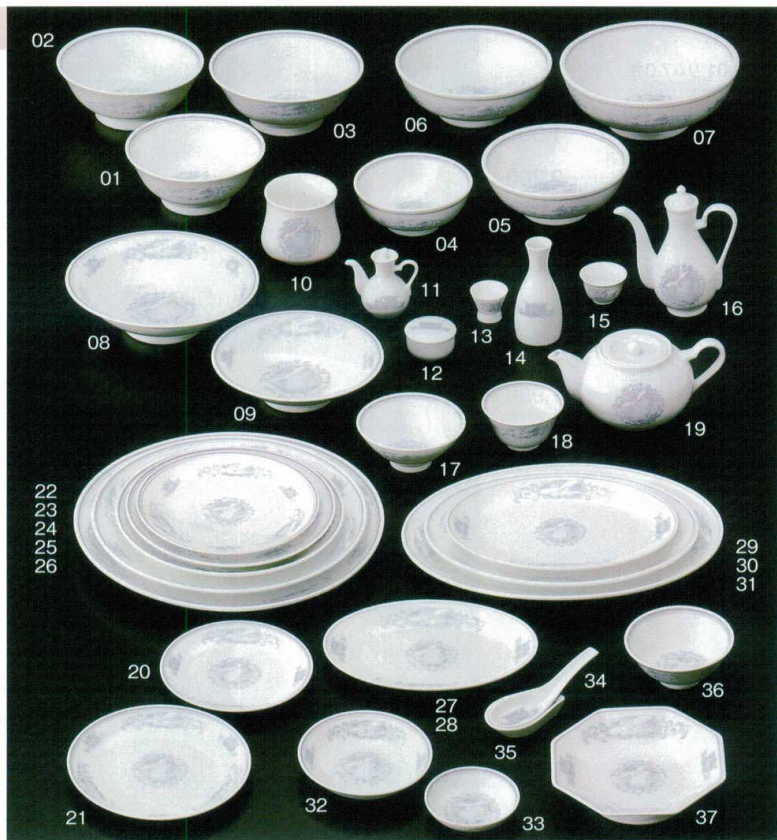

Catalogue No.
20192-655

中華オープン 655

中華オープン

光華鳳

- ヤ655-01 6.0反高台井 φ18.5×8cm(50入) 2,050円
- ヤ655-02 6.5反高台井 φ19.5×8cm(40入) 2,150円
- ヤ655-03 7.0反高台井 φ20.9×8.5cm(30入) 2,500円
- ヤ655-04 5.0玉井 φ15.6×6.2cm(60入) 2,900円
- ヤ655-05 6.5玉井 φ19.3×7.2cm(40入) 3,400円
- ヤ655-06 7.0玉井 φ21.2×7.8cm(30入) 4,580円
- ヤ655-07 8.0玉井 φ24.6×9cm(24入) 7,200円
- ヤ655-08 8.0丸高台皿 φ24×7cm(24入) 4,300円
- ヤ655-09 7.0丸高台皿 φ20.8×5.7cm(40入) 2,650円
- ヤ655-10 ガラ入 φ9.5×9cm(6×6入) 2,900円
- ヤ655-11 カスター 6×9cm(6×10入) 2,600円
- ヤ655-12 カラシ入 φ6.5×4cm(20×6入) 1,200円
- ヤ655-13 盃 φ4.7×4cm(10×40入) 750円
- ヤ655-14 徳利 130cc(20×6入) 1,500円
- ヤ655-15 老酒呑 φ6×4cm(10×30入) 700円
- ヤ655-16 老酒ポット 360cc(1×40入) 5,000円
- ヤ655-17 5.0スライス井 φ15.3×7cm(75入) 1,780円
- ヤ655-18 反煎茶 φ9.7×5.6cm(180入) 950円
- ヤ655-19 ティーポット 800cc(1×30入) 5,500円
- ヤ655-20 6.5吋丸皿 φ16.4cm(120入) 870円
- ヤ655-21 7.5吋丸皿 φ19cm(80入) 1,150円
- ヤ655-22 8吋丸皿 φ20.8cm(60入) 1,280円
- ヤ655-23 9吋丸皿 φ23.4cm(50入) 1,650円
- ヤ655-24 10吋丸皿 φ26cm(40入) 2,700円
- ヤ655-25 12吋丸皿 φ31.5cm(30入) 5,900円
- ヤ655-26 14吋丸皿 φ36.5cm(20入) 16,600円
- ヤ655-27 8吋プラター φ21cm(60入) 2,200円
- ヤ655-28 9吋プラター 23×16.5cm(50入) 2,500円
- ヤ655-29 10吋プラター 26×18.9cm(40入) 3,230円
- ヤ655-30 12吋プラター 31×22.4cm(30入) 4,950円
- ヤ655-31 14吋プラター 36.3×27cm(20入) 9,200円
- ヤ655-32 5.5吋取皿 φ14×3cm(120入) 870円
- ヤ655-33 33/4吋深皿 φ9.5×2.6cm(240入) 660円
- ヤ655-34 レンゲ 14.7×4.5cm(200入) 870円
- ヤ655-35 レンゲ台 9.7×5.5cm(200入) 920円
- ヤ655-36 4.5スープ碗 φ11.5×5.2cm(150入) 940円
- ヤ655-37 八角高台皿 φ17.8×4.6cm(50入) 2,560円