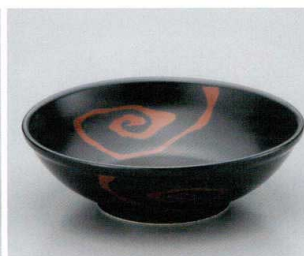

ホ664-19 黒マット赤雲竜23cm玉井
φ23.2×7cm 2,400円