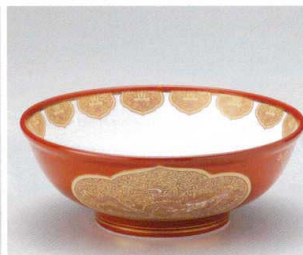

Catalogue No.  
20192-664

中華単品

中華  
シリーズ丼  
ラーメン丼  
中華レンゲ

664 中華シリーズ丼

ト664-01 いぶし白ライン反9.0丼  
φ26.7×7.6cm 5,600円

ト664-02 いぶし白ライン玉丸7.5丼  
φ22×8.7cm 2,850円

ア664-03 万暦8.0丼  
23.8×6.8cm 5,150円

ア664-04 万暦7.0丼  
20×7.8cm 3,700円

ミ664-05 染錦春日リム付8.0丼  
24.6×8.6cm 4,600円

ミ664-06 染錦春日7.0玉井  
φ22.3×8.3cm 4,000円

ア664-07 二度焼間取竜7.0玉井  
21.8×7.8cm 4,000円

ア664-08 二度焼間取竜7.5高台丼  
23×9cm 3,800円

ア664-09 二度焼間取竜7.0反高台丼  
21×8.4cm 3,200円

コ664-10 結晶渦字紋玉7.0丼  
φ21×8.5cm 2,600円

コ664-11 結晶渦字紋反7.0丼  
φ21×9cm 2,600円

ソ664-12 ピンク吹大玉シューマイ皿  
22.8×5.7cm 1,800円

ソ664-13 ピンク吹大玉6.5反高台丼  
20.3×7.8cm 1,320円

イ664-14 白マット雲竜7.5玉井  
φ23×7.3cm 2,650円

ホ664-15 白マット赤雲竜23cm玉井  
φ23.2×7cm 2,400円

イ664-16 白マット雲竜7.0反井  
φ21×8cm 1,980円