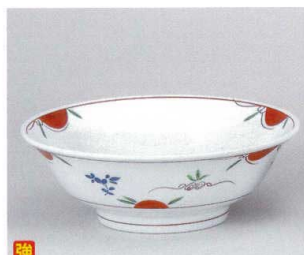

Catalogue No.  
20192-664

中華単品

中華  
シリーズ丼  
ラーメン丼  
中華レンゲ

664 中華シリーズ丼

ト664-01 いぶし白ライン反9.0丼  
φ26.7×7.6cm 5,600円

ト664-02 いぶし白ライン玉丸7.5丼  
φ22×8.7cm 2,850円

ア664-03 万暦8.0丼  
23.8×6.8cm 5,150円

ア664-04 万暦7.0丼  
20×7.8cm 3,700円

ミ664-05 染錦春日リム付8.0丼  
24.6×8.6cm 4,600円

ミ664-06 染錦春日7.0玉井  
φ22.3×8.3cm 4,000円

ア664-07 二度焼間取竜7.0玉井  
21.8×7.8cm 4,000円

ア664-08 二度焼間取竜7.5高台丼  
23×9cm 3,800円

ア664-09 二度焼間取竜7.0反高台丼  
21×8.4cm 3,200円

コ664-10 結晶渦字紋玉7.0丼  
φ21×8.5cm 2,600円

コ664-11 結晶渦字紋反7.0丼  
φ21×9cm 2,600円

ソ664-12 ピンク吹大玉シューマイ皿  
22.8×5.7cm 1,800円

ソ664-13 ピンク吹大玉6.5反高台丼  
20.3×7.8cm 1,320円

イ664-14 白マット雲竜7.5玉井  
φ23×7.3cm 2,650円

ホ664-15 白マット赤雲竜23cm玉井  
φ23.2×7cm 2,400円

イ664-16 白マット雲竜7.0反井  
φ21×8cm 1,980円