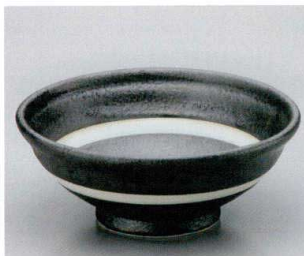

Catalogue No.  
20192-664

中華単品

中華  
シリーズ丼  
ラーメン丼  
中華レンゲ

664 中華シリーズ丼

ト664-01 いぶし白ライン反9.0丼  
φ26.7×7.6cm 5,600円

ト664-02 いぶし白ライン玉丸7.5丼  
φ22×8.7cm 2,850円

ア664-03 万暦8.0丼  
23.8×6.8cm 5,150円

ア664-04 万暦7.0丼  
20×7.8cm 3,700円

ミ664-05 染錦春日リム付8.0丼  
24.6×8.6cm 4,600円

ミ664-06 染錦春日7.0玉井  
φ22.3×8.3cm 4,000円

ア664-07 二度焼間取竜7.0玉井  
21.8×7.8cm 4,000円

ア664-08 二度焼間取竜7.5高台丼  
23×9cm 3,800円

ア664-09 二度焼間取竜7.0反高台丼  
21×8.4cm 3,200円

コ664-10 結晶渦字紋玉7.0丼  
φ21×8.5cm 2,600円