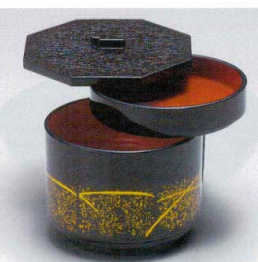

**I678-11**  
TA 4.5寸美里飯器 三色独楽内黒塗  
φ13.4×10.5cm 3,250円

**I678-12**  
PEI 古代飯器 黒内朱  
φ13.7×10.2cm 1,900円

**I678-13**  
TA 水仙飯器 白木内黒塗  
φ9.8×9.5cm 3,100円

**I678-14**  
TM 三笠飯器 うぐいすかすみ内黒塗  
φ11.6×10.6cm 3,100円

**I678-15** 1段 1,150円 12.3×11.4×9.1cm  
**I678-16** 2段 1,500円 12.3×11.4×10.8cm

**I678-17**  
A ナツメ弁当 溜刷毛目内朱(中子付)  
φ9.8×10.7cm 内寸φ9.3×7cm 1,600円

**I678-18**  
TA ミニ木彫飯器 枋  
φ13×8cm 2,150円

**I678-19**  
TA ミニ木彫飯器 根来  
φ13×8cm 2,150円