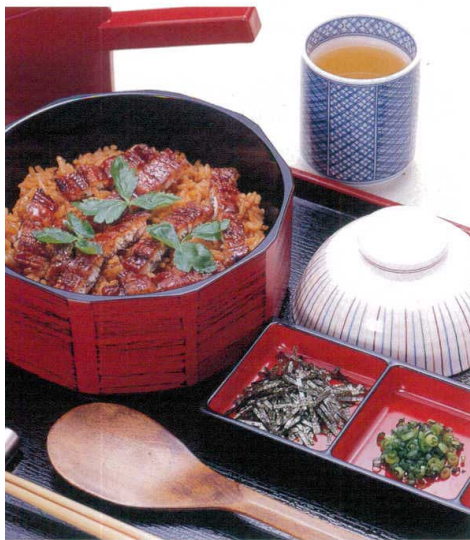

隅丸光月丼重

従来丼重親との比較

内隅丸光月丼重内隅 従来丼重内隅

親内底の隅が従来の製品に比べ丸みを付けたデザイン設計になっていますので、食べやすく又、洗いやすくなりました。

又691-04
A隅丸光月丼重 後藤塗紅葉内朱
16.7×14.3×8cm 2,500円

又691-05
A隅丸光月丼重 梨地御所車内朱
16.7×14.3×8cm 1,900円

又691-06
A隅丸光月丼重 溜パール松内朱
16.7×14.3×8cm 1,900円