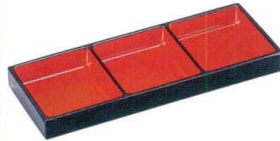

又691-10
TA木彫多用丼(大)溜(内朱)
φ17.5×9.8cm 3,700円

又691-08
M三色薬味皿 黒内朱
21×8×2.3cm 1,700円