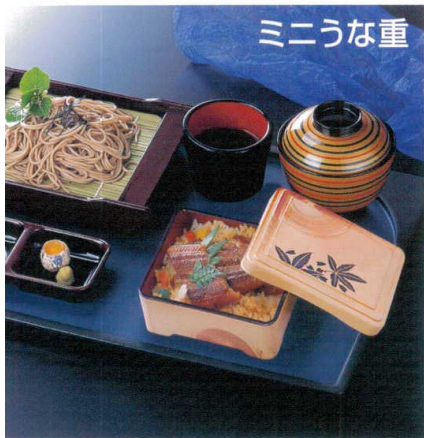

Catalogue No.
20192-691

漆器 691

漆器・木製品その他

漆器
木製品
敷紙
ビュッフェ
信楽焼

ミニ丼重 多彩なセットメニューを提案できます。

又691-01
Aミニ丼重 梨地御所車
14×12.1×7.3cm 1,400円

又691-02
Aミニ丼重 溜パール赤松
14×12.1×7.3cm 1,400円

又691-03
Aミニ丼重 青パール竹
14×12.1×7.3cm 1,350円

隅丸光月丼重

従来丼重親との比較

内隅丸光月丼重内隅 従来丼重内隅

親内底の隅が従来の製品に比べ丸みを付けたデザイン設計になっていますので、食べやすく又、洗いやすくなりました。

又691-04
A隅丸光月丼重 後藤塗紅葉内朱
16.7×14.3×8cm 2,500円

又691-05
A隅丸光月丼重 梨地御所車内朱
16.7×14.3×8cm 1,900円

又691-06
A隅丸光月丼重 溜パール松内朱
16.7×14.3×8cm 1,900円