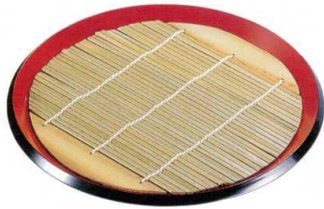

# 692 漆器

8寸丸布目そば皿 朱淵黒  
 又692-01 A本体 750円 φ23.2×3cm  
 又692-02 竹竹ス 380円 φ19.8cm(中国)  
 又692-03 P.PPP竹ス 400円 φ19.6cm

8寸丸布目そば皿 溜  
 又692-04 A本体 850円 φ23.2×3cm  
 又692-05 竹竹ス 380円 φ19.8cm(中国)  
 又692-06 P.PPP竹ス 400円 φ19.6cm

DXセイロ(小)黒内朱  
 又692-07 A本体(底板無) 2,050円 17.3×14×5cm  
 又692-08 竹竹ス 380円 11.5×11.7cm(中国)

8寸丸刷毛目そば皿 柿朱  
 又692-14 A本体 750円 φ23.4×2.8cm  
 又692-15 竹竹ス 380円 φ19.8cm(中国)  
 又692-16 P.PPP竹ス 400円 φ19.6cm

8寸丸刷毛目そば皿 溜  
 又692-17 A本体 950円 φ23.4×2.8cm  
 又692-18 竹竹ス 380円 φ19.8cm(中国)  
 又692-19 P.PPP竹ス 400円 φ19.6cm