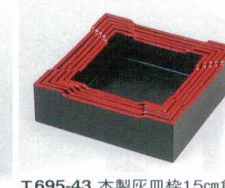

I695-17  
△5寸菓子皿 錦糸ベージュ  
φ15×1.6cm 1,800円

I695-18  
△半月銘々皿 黒に笹  
14.7×13.9×1.3cm 1,400円

I695-19  
△竹型おしぼり入れ 金箔/黒  
17.3×6.1×1.9cm 1,800円

I695-20  
△竹目おしぼり入れ 溜  
17×7×2cm 730円

I695-21  
△小判おしぼり入れ パール色紙金箔  
20.3×8.5×2.2cm 1,550円

I695-23  
△丸茶碗蒸し台裂地  
φ12.5×1.3cm 450円

I695-35 △茶びつ茶石目 (ハード加工)  
φ31×12.5cm 6,300円  
I695-36 △茶こぼし茶乾漆  
φ12.1×6.7cm 830円  
I695-37 △茶筒中ブタ付茶乾漆  
φ8.7×9cm 1,050円

I695-38 耐熱ABS急須ルリ金竹(小)(0.72寸)  
17×13×10.8cm 3,900円  
I695-39 耐熱ABS急須ルリ金竹(中)(1.12寸)  
19×17×12.5cm 4,750円  
I695-40 耐熱ABS急須ルリ金竹(大)(1.82寸)  
22.5×17×14.5cm 6,100円