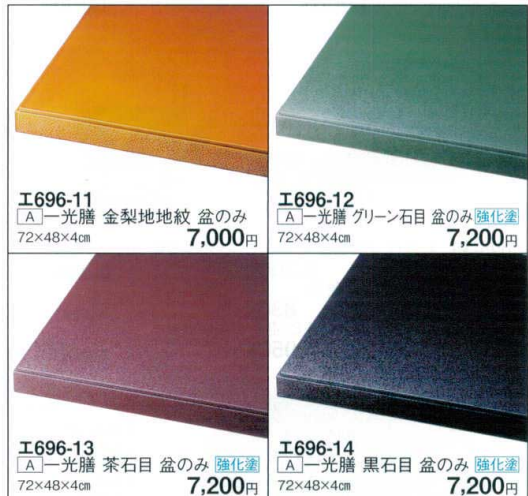

Ⅰ696-11 ⅠA一光膳 金梨地地紋 盆のみ
72×48×4cm 7,000円

Ⅰ696-12 ⅠA一光膳 グリーン石目 盆のみ 強化塗
72×48×4cm 7,200円

Ⅰ696-13 ⅠA一光膳 茶石目 盆のみ 強化塗
72×48×4cm 7,200円

Ⅰ696-14 ⅠA一光膳 黒石目 盆のみ 強化塗
72×48×4cm 7,200円