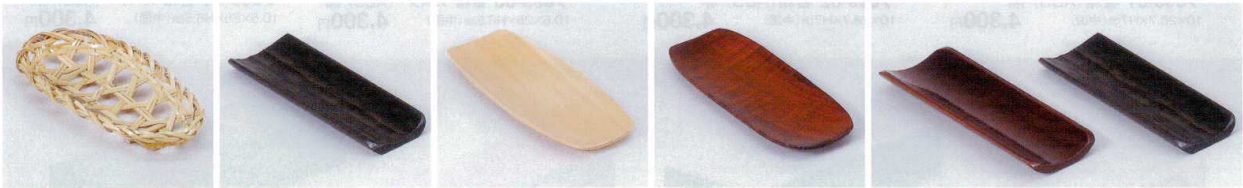

本製品は洗浄機で使用しないで下さい。

- ク700-01** 竹)漆ランタイ小判おしぼり受
17.5×6.5×2.4cm(中国)
450円
- ク700-02** 竹)漆ランタイ隅丸おしぼり受
17×7×H2.3cm(中国)
400円
- フ700-03** コマ竹舟型オシボリ皿
8×16.5×H3.5cm
380円
- フ700-04** 花小判オシボリ皿
19×9cm(ベトナム)
220円
- ク700-05** 木)スリ漆長皿(巾広おしぼり受)
18.3×11×H1.4cm(中国)
800円
- ク700-06** 柏)ケラン長皿(巾広おしぼり受)
18.3×11×H1.4cm(中国)
800円