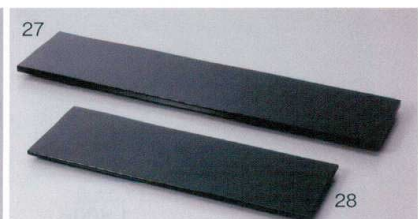

7701-27 長角黒盛器(大)
50×12×H2cm(ベトナム) 5,500円
7701-28 長角黒盛器(小)
35×12×H2cm(ベトナム) 3,500円