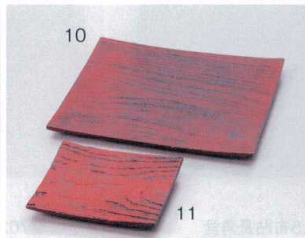

7701-10 年輪(根来)7.0角皿
21×21×1.5cm(中国) 2,300円
7701-11 年輪(根来)4.0角皿
12×12×1cm(中国) 1,300円