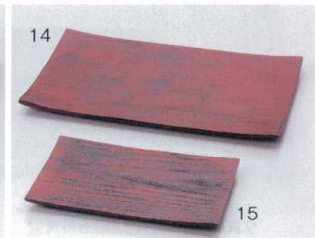

7701-14 年輪(根来)9.0長角皿
27×18×1.5cm(中国) 2,300円
7701-15 年輪(根来)6.0長角皿
18×12×1.5cm(中国) 1,500円