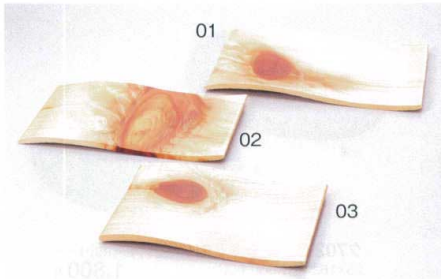

本製品は洗浄機で使用しないで下さい。

木製品 701

漆器・木製品その他

漆器
木製品
数紙
ビュッフェ
信楽焼

7701-01 木曾檜 紅節ウェーブ皿 小
21×15×H1.5cm 3,950円
7701-02 木曾檜 紅節ウェーブ皿 中
24×15×H1.5cm 4,500円
7701-03 木曾檜 紅節ウェーブ皿 大
27×18×H1.5cm 5,950円

7701-04 創作盛台・粋(大)
24×15×H2.4cm(中国) 2,860円
7701-05 創作盛台・粋(小)
21×12×H2.3cm(中国) 2,000円