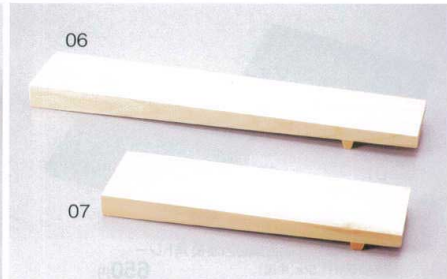

本製品は洗浄機で使用しないで下さい。

木製品 701

漆器・木製品その他

漆器
木製品
数紙
ビュッフェ
信楽焼

7701-01 木曾檜 紅節ウェーブ皿 小
21×15×H1.5cm 3,950円
7701-02 木曾檜 紅節ウェーブ皿 中
24×15×H1.5cm 4,500円
7701-03 木曾檜 紅節ウェーブ皿 大
27×18×H1.5cm 5,950円

7701-04 創作盛台・粋(大)
24×15×H2.4cm(中国) 2,860円
7701-05 創作盛台・粋(小)
21×12×H2.3cm(中国) 2,000円