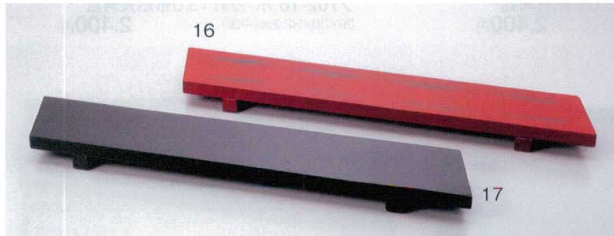

7701-16 根来長角盛台(小)
51×9×H3.5cm(中国) 5,400円
7701-17 黒長角盛台(小)
51×9×H3.5cm(中国) 5,000円