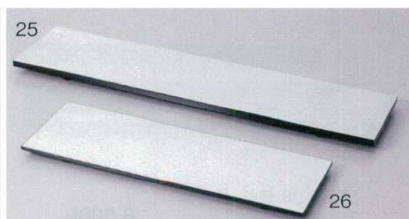

7701-18 曙長角盛台(大)
56.7×13×H3.5cm(中国) 5,600円
7701-19 黒長角盛台(大)
56.7×13×H3.5cm(中国) 5,400円

7701-20 亀甲曙舟型盛皿
55×13×H3cm(中国) 5,800円

7701-21 亀甲根来舟型盛皿
55×13×H3cm(中国) 5,800円

7701-22 亀甲茶舟型盛皿
55×13×H3cm(中国) 3,840円

7701-23 長角金盛器(大)
50×12×H2cm(ベトナム) 6,600円
7701-24 長角金盛器(小)
35×12×H2cm(ベトナム) 5,500円