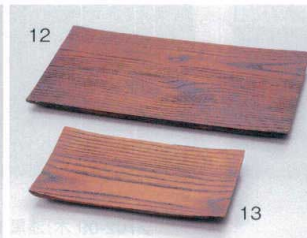

7701-12 年輪(メスリ)9.0長角皿
27×18×1.5cm(中国) 1,900円
7701-13 年輪(メスリ)6.0長角皿
18×12×1.5cm(中国) 1,300円