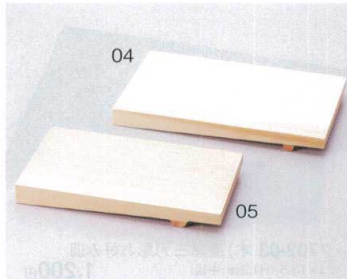

本製品は洗浄機で使用しないで下さい。

木製品 701

漆器・木製品その他

漆器
木製品
数紙
ビュッフェ
信楽焼

7701-01 木曾檜 紅節ウェーブ皿 小
21×15×H1.5cm 3,950円
7701-02 木曾檜 紅節ウェーブ皿 中
24×15×H1.5cm 4,500円
7701-03 木曾檜 紅節ウェーブ皿 大
27×18×H1.5cm 5,950円

7701-04 創作盛台・粋(大)
24×15×H2.4cm(中国) 2,860円
7701-05 創作盛台・粋(小)
21×12×H2.3cm(中国) 2,000円