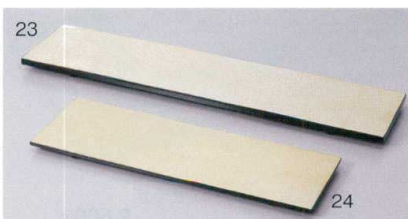

7701-18 曙長角盛台(大)
56.7×13×H3.5cm(中国) 5,600円
7701-19 黒長角盛台(大)
56.7×13×H3.5cm(中国) 5,400円

7701-20 亀甲曙舟型盛皿
55×13×H3cm(中国) 5,800円

7701-21 亀甲根来舟型盛皿
55×13×H3cm(中国) 5,800円

7701-22 亀甲茶舟型盛皿
55×13×H3cm(中国) 3,840円

7701-23 長角金盛器(大)
50×12×H2cm(ベトナム) 6,600円
7701-24 長角金盛器(小)
35×12×H2cm(ベトナム) 5,500円