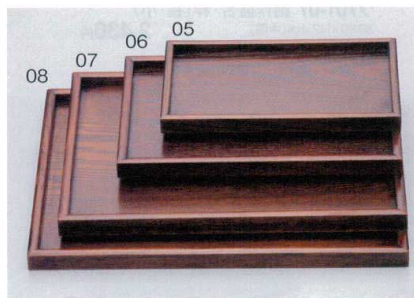

05 06 07 08
ク702-05 木) スリ漆8.5長角盆
25.5×15×H2cm(中国) **1,200円**
ク702-06 木) スリ漆10.0長角盆
30×20×H2cm(中国) **1,400円**
ク702-07 木) スリ漆12.0長角盆
36×27×Hcm2.2cm(中国) **1,850円**
ク702-08 木) スリ漆13.0長角盆
39×30×H2.2cm(中国) **2,100円**