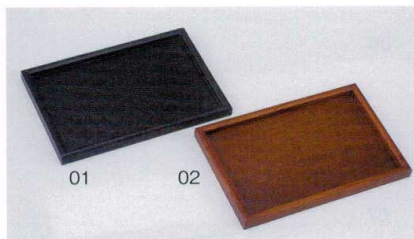

Catalogue No.
20192-702

漆器・木製品その他

漆器
木製品
数紙
ビュッフェ
信楽焼

702 木製品

本製品は洗浄機で使用しないで下さい。

01 02
ク702-01 木) 漆黒22cm長角トレイ
22×15×H1.5cm(中国) **650円**
ク702-02 木) スリ漆22cm長角トレイ
22×15×H1.5cm(中国) **650円**

ク702-03 木) 漆黒三刃彫お好み皿
21×13.5×H1.2cm(中国) **1,200円**