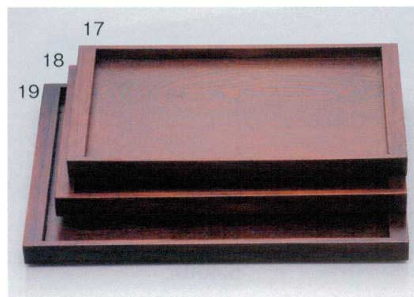

17 18 19
フ702-17 摺漆長角盆 小
36×22×H2.5cm(中国) **2,580円**
フ702-18 摺漆長角盆 中
37×25.5×H2.5cm(中国) **3,000円**
フ702-19 摺漆長角盆 大
40×30×H2.5cm(中国) **3,750円**