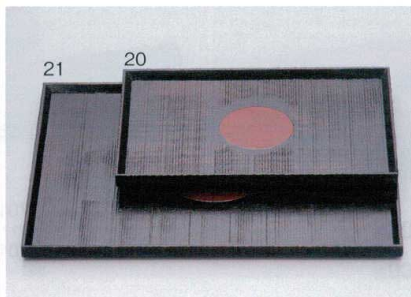

ク702-20 木) 漆曙干挽布貼日の丸長角膳尺○
30×20×2cm(中国) **2,200円**
ク702-21 木) 漆曙干挽布貼日の丸長角膳尺3
39×30×2cm(中国) **3,000円**