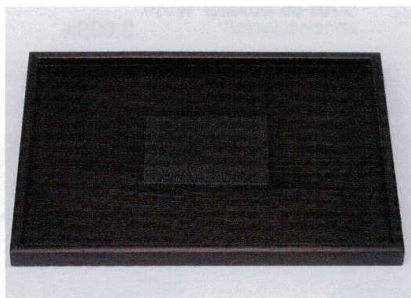

ク702-09 木) 漆黒8.5布貼長角盆
25.5×15×H2cm(中国) **1,400円**
ク702-10 木) 漆黒10.0布貼長角盆
30×20×H2cm(中国) **1,700円**
ク702-11 木) 漆黒12.0布貼長角盆
36×27×Hcm2.2cm(中国) **2,200円**
ク702-12 木) 漆黒13.0布貼長角盆
39×30×H2.2cm(中国) **2,400円**