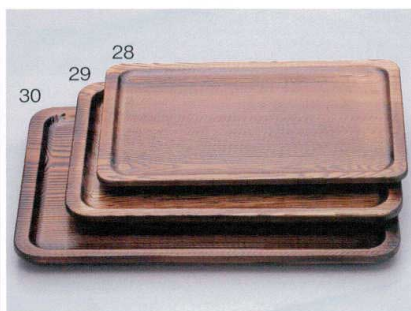

17 18 19
フ702-17 摺漆長角盆 小
36×22×H2.5cm(中国) **2,580円**
フ702-18 摺漆長角盆 中
37×25.5×H2.5cm(中国) **3,000円**
フ702-19 摺漆長角盆 大
40×30×H2.5cm(中国) **3,750円**

ク702-20 木) 漆曙干挽布貼日の丸長角膳尺○
30×20×2cm(中国) **2,200円**
ク702-21 木) 漆曙干挽布貼日の丸長角膳尺3
39×30×2cm(中国) **3,000円**

ク702-22 木) スリ漆干挽長角ミニ膳9寸
27×18×2cm(中国) **1,800円**
ク702-23 木) スリ漆干挽細長角膳尺4
42×28×2cm(中国) **2,700円**
ク702-24 木) スリ漆干挽長角膳尺3
39×30×2cm(中国) **2,500円**

ク702-25 木) スリ漆曲げわっぱ7.0丸盆
φ21×1.6cm(中国) **1,400円**
ク702-26 木) スリ漆曲げわっぱ10.0丸盆
φ30×H2cm(中国) **2,000円**
ク702-27 木) スリ漆10.0正角盆
30×30×H2.2cm(中国) **1,650円**