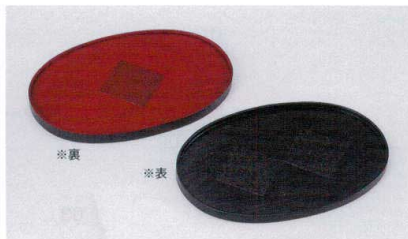

Catalogue No.
20192-702

漆器・木製品その他

漆器
木製品
数紙
ビュッフェ
信楽焼

702 木製品

本製品は洗浄機で使用しないで下さい。

01 02
ク702-01 木) 漆黒22cm長角トレイ
22×15×H1.5cm(中国) **650円**
ク702-02 木) スリ漆22cm長角トレイ
22×15×H1.5cm(中国) **650円**

ク702-03 木) 漆黒三刃彫お好み皿
21×13.5×H1.2cm(中国) **1,200円**