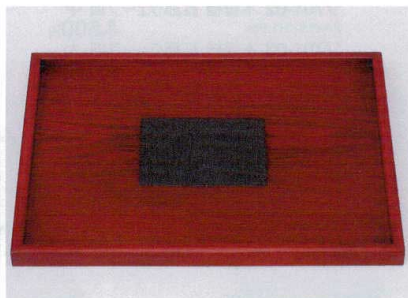

ク702-13 木) 漆紅8.5布貼長角盆
25.5×15×H2cm(中国) **1,400円**
ク702-14 木) 漆紅10.0布貼長角盆
30×20×H2cm(中国) **1,700円**
ク702-15 木) 漆紅12.0布貼長角盆
36×27×Hcm2.2cm(中国) **2,200円**
ク702-16 木) 漆紅13.0布貼長角盆
39×30×H2.2cm(中国) **2,400円**