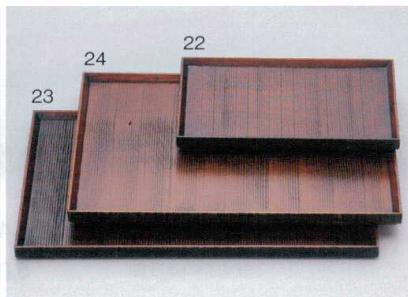

ク702-22 木) スリ漆干挽長角ミニ膳9寸
27×18×2cm(中国) **1,800円**
ク702-23 木) スリ漆干挽細長角膳尺4
42×28×2cm(中国) **2,700円**
ク702-24 木) スリ漆干挽長角膳尺3
39×30×2cm(中国) **2,500円**