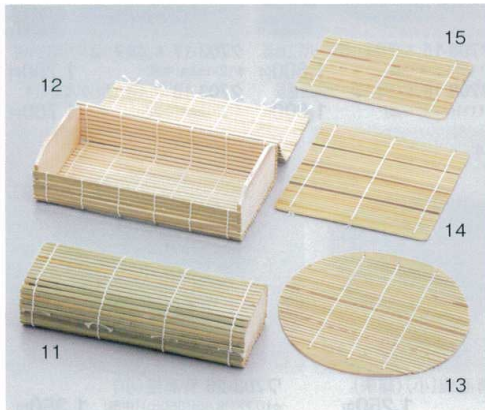

Catalogue No.
20192-704

漆器
木製品
数紙
ビュッフェ
信楽焼

704 木製品

本製品は洗浄機で使用しないで下さい。

7704-01 檜末広盛台
約15×26×H5.5cm **4,500円**

7704-02 檜紅節末広盛台
約15×26×H5.5cm **4,600円**

7704-03 杉盛込桶8寸クリアー
外寸約φ24×H5.5cm **6,950円**
7704-04 杉盛込桶7寸クリアー
外寸約φ21×H5.5cm **5,850円**
7704-05 杉盛込桶6寸クリアー
外寸約φ18×H5.5cm **4,300円**
7704-06 杉盛込桶5寸クリアー
外寸約φ15×H5.5cm **3,250円**

7704-07 焼杉盛込桶8寸 **7,400円**
7704-08 焼杉盛込桶7寸 **6,200円**
7704-09 焼杉盛込桶6寸 **4,800円**
7704-10 焼杉盛込桶5寸 **3,700円**

7704-11 すだれ弁当(小) **320円**
約22.8×8.1×H5.2cm
7704-12 すだれ弁当(大) **380円**
約22.8×12×H5.5cm
7704-13 竹スダレ φ19.5cm **300円**
φ19.5cm(中国)
7704-14 竹スダレ 17×17cm **260円**
17×17cm(中国)
7704-15 竹スダレ 17.8×12cm **250円**
17.8×12cm(中国)

7704-25 一人用サラダボール **680円**
φ14×H5.5cm(中国)
7704-26 オーガニックサラダボール(白松) **1,750円**
φ14×H5.5cm(中国)

7704-27 惣菜くり鉢(浅型)大 **12,580円**
φ45×H8cm(ベトナム)
7704-28 惣菜くり鉢(浅型)中 **12,150円**
φ39×H8cm(ベトナム)
7704-29 惣菜くり鉢(浅型)小 **5,580円**
φ33×H8cm(ベトナム)