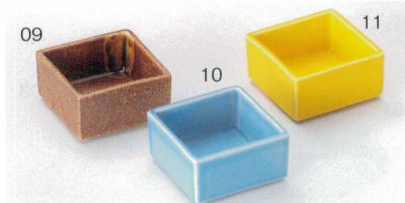

セット珍味 89

割烹のしつわ

- 列身鉢
- 千代口
- 向付
- 中鉢
- 高台小鉢
- 小鉢
- 組小鉢
- 小付
- 蓋付珍味
- 珍味
- セット珍味**
- 松花堂
- 蓋向
- 円菓子鉢
- むし鉢
- ミニむし鉢
- 天皿
- とんすい
- とんすい

□089-01 さくら型小付ブルー 11.2×6.8×3.8cm 350円
 □089-02 さくら型小付ホワイト 11.2×6.8×3.8cm 350円
 □089-03 さくら型小付イエロー 11.2×6.8×3.8cm 350円
 □089-04 さくら型小付ピンク 11.2×6.8×3.8cm 350円

ア089-05 白磁ピンク高台小付 φ8×4.2cm 350円
 ア089-06 白磁ヒョウ高台小付 φ8×4.2cm 350円
 ア089-07 白磁ホワイト高台小付 φ8×4.2cm 350円
 ア089-08 白磁ブルー高台小付 φ8×4.2cm 350円

ウ089-09 信楽升型千代口(浜付) 6.6×6.6×3.5cm 450円
 ウ089-10 トルコ升型千代口(浜付) 6.6×6.6×3.5cm 420円
 ウ089-11 黄升型千代口(浜付) 6.6×6.6×3.5cm 420円