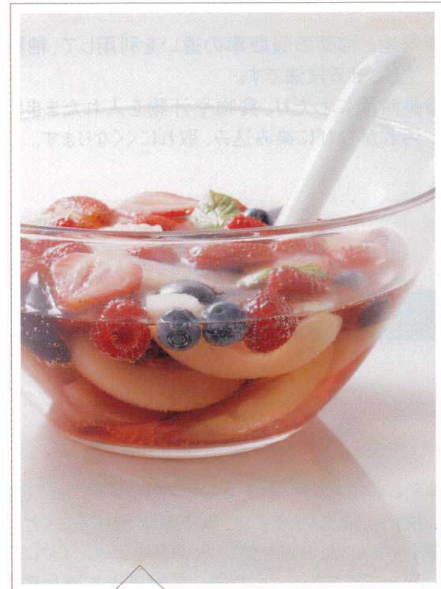

Catalogue No.
20192-9

ボウル・ノーマル編

ちょうどいいサイズ、
いろいろ使える器。
個々にちょうどいい、使いやすい
ボウルにオードブルなど盛りつけ
てテーブルを引き立てます。

ボウル・意外編

水盤に浮かぶ美しい
花器としての演出。
水盤の花器として花などを
浮かべ、テーブルセンターを
美しく飾ります。

洋の意外な世界
ボウルを使って

P.502に掲載

タ502-06 hanahana3 (M)
18.7×18.3×5.2cm

2,000円

洋の意外な世界
ガラスボウルを
使って

P.623に掲載

モ623-11
コスモスボウル00630
φ23×11cm(6×4入) (フランス)
1,530円

ガラスボウル・ノーマル編

みずみずしさが、
伝わる盛りつけ。
サラダボウルとしてのフレッシュな
盛りつけが見せる演出として
食卓を彩ります。

ガラスボウル・意外編

透ける美しさに盛り
上がるパーティー。
パーティーをオシャレに演出する
カラフルなカクテルポンチ。ガラ
スの器から透ける色合いにパー
ティーも盛り上がります。