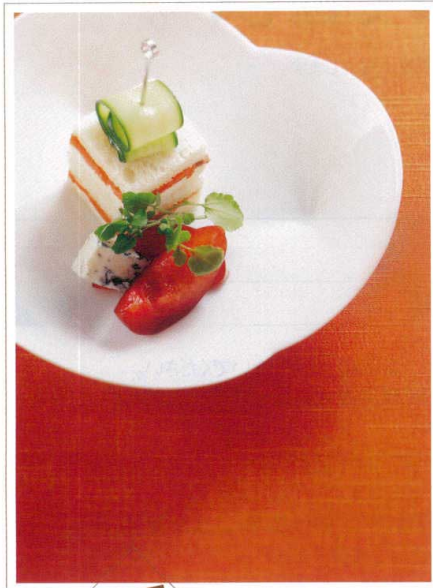

Catalogue No.
20192-9

ボウル・ノーマル編

ちょうどいいサイズ、
いろいろ使える器。
個々にちょうどいい、使いやすい
ボウルにオードブルなど盛りつけ
てテーブルを引き立てます。

ボウル・意外編

水盤に浮かぶ美しい
花器としての演出。
水盤の花器として花などを
浮かべ、テーブルセンターを
美しく飾ります。

洋の意外な世界
ボウルを使って

P.502に掲載

タ502-06 hanahana3 (M)
18.7×18.3×5.2cm

2,000円

洋の意外な世界
ガラスボウルを
使って

P.623に掲載

モ623-11
コスモスボウル00630
φ23×11cm(6×4入) (フランス)
1,530円

ガラスボウル・ノーマル編

みずみずしさが、
伝わる盛りつけ。
サラダボウルとしてのフレッシュな
盛りつけが見せる演出として
食卓を彩ります。

ガラスボウル・意外編

透ける美しさに盛り
上がるパーティー。
パーティーをオシャレに演出する
カラフルなカクテルポンチ。ガラ
スの器から透ける色合いにパー
ティーも盛り上がります。