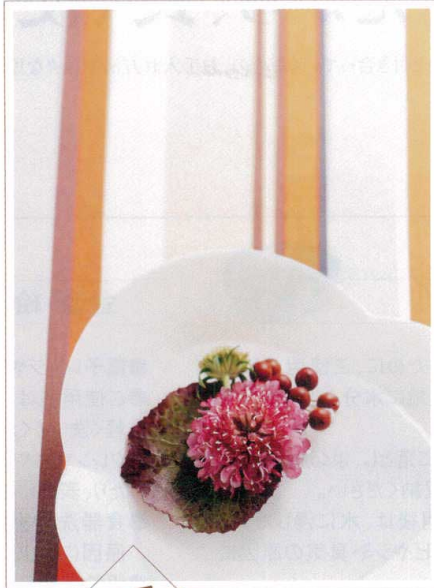

Catalogue No.
20192-9

ボウル・ノーマル編

ちょうどいいサイズ、
いろいろ使える器。
個々にちょうどいい、使いやすい
ボウルにオードブルなど盛りつけ
てテーブルを引き立てます。

ボウル・意外編

水盤に浮かぶ美しい
花器としての演出。
水盤の花器として花などを
浮かべ、テーブルセンターを
美しく飾ります。

洋の意外な世界
ボウルを使って

P.502に掲載

タ502-06 hanahana3 (M)
18.7×18.3×5.2cm

2,000円

洋の意外な世界
ガラスボウルを
使って

P.623に掲載

モ623-11
コスモスボウル00630
φ23×11cm(6×4入) (フランス)
1,530円

ガラスボウル・ノーマル編

みずみずしさが、
伝わる盛りつけ。
サラダボウルとしてのフレッシュな
盛りつけが見せる演出として
食卓を彩ります。

ガラスボウル・意外編

透ける美しさに盛り
上がるパーティー。
パーティーをオシャレに演出する
カラフルなカクテルポンチ。ガラ
スの器から透ける色合いにパー
ティーも盛り上がります。