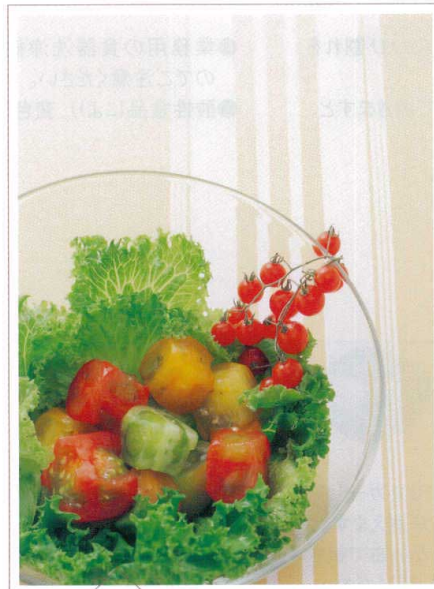

Catalogue No.
20192-9

ボウル・ノーマル編

ちょうどいいサイズ、
いろいろ使える器。
個々にちょうどいい、使いやすい
ボウルにオードブルなど盛りつけ
てテーブルを引き立てます。

ボウル・意外編

水盤に浮かぶ美しい
花器としての演出。
水盤の花器として花などを
浮かべ、テーブルセンターを
美しく飾ります。

洋の意外な世界
ボウルを使って

P.502に掲載

タ502-06 hanahana3 (M)
18.7×18.3×5.2cm

2,000円

洋の意外な世界
ガラスボウルを
使って

P.623に掲載

モ623-11
コスモスボウル00630
φ23×11cm(6×4入) (フランス)
1,530円

ガラスボウル・ノーマル編

みずみずしさが、
伝わる盛りつけ。
サラダボウルとしてのフレッシュな
盛りつけが見せる演出として
食卓を彩ります。

ガラスボウル・意外編

透ける美しさに盛り
上がるパーティー。
パーティーをオシャレに演出する
カラフルなカクテルポンチ。ガラ
スの器から透ける色合いにパー
ティーも盛り上がります。