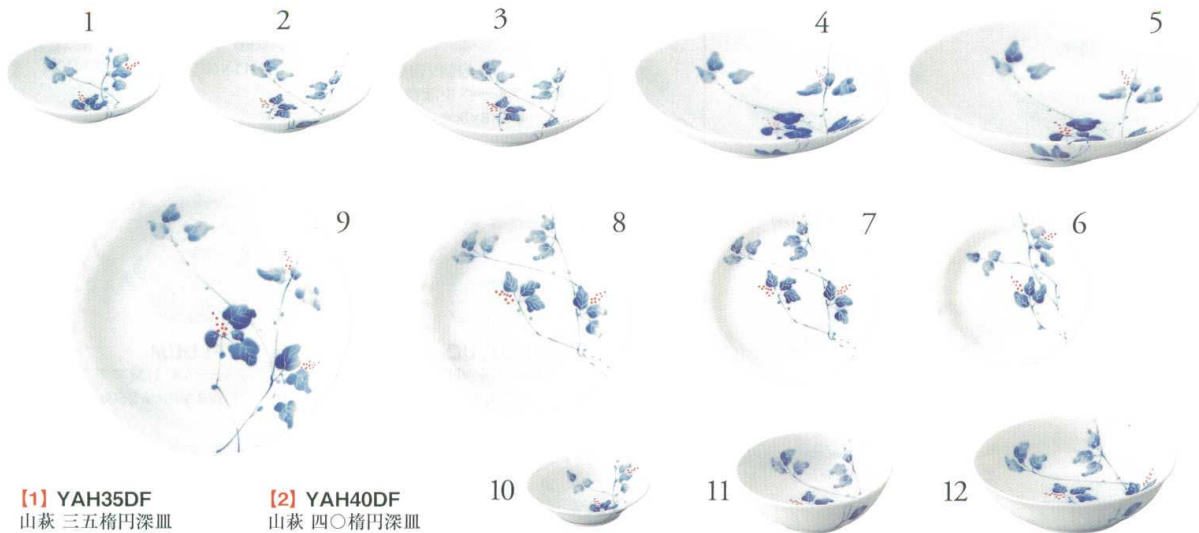

# 山萩

磁器 ゆらぎ

**[1] YAH35DF**  
山萩 三五楕円深皿  
12×9.5×2.5cm **260円**

**[2] YAH40DF**  
山萩 四〇楕円深皿  
14×11×3cm **320円**

**[3] YAH50DF**  
山萩 五〇楕円深皿  
16.5×13×3.5cm **400円**

**[4] YAH60DF**  
山萩 六〇楕円深皿  
19.5×16×4cm **560円**

**[5] YAH70DF**  
山萩 七〇楕円深皿  
22.5×17.5×5cm **880円**

**[6] YAHYU35**  
山萩 ゆらぎ三五皿  
φ12×2cm **210円**

**[7] YAHYU40**  
山萩 ゆらぎ四〇皿  
φ13.5×2.5cm **260円**

**[8] YAHYU50**  
山萩 ゆらぎ五〇皿  
φ16.5×2.5cm **300円**

**[9] YAHYU70**  
山萩 ゆらぎ七〇皿  
φ21.5×3.5cm **560円**

**[10] YAHYU3F**  
山萩 ゆらぎ三〇深皿  
φ9.5×2.5cm **210円**

**[11] YAHYU4K**  
山萩 ゆらぎ四〇鉢  
φ12×4.5cm **310円**

**[12] YAHYU5L**  
山萩 ゆらぎ煮物鉢  
φ15.5×4.5cm **420円**