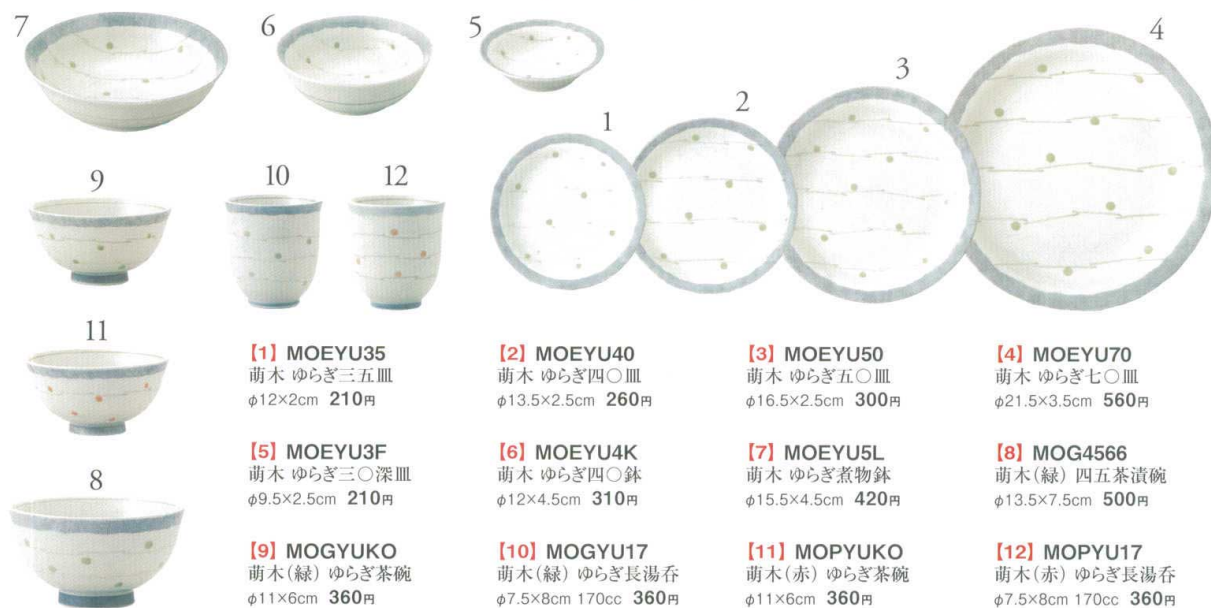

Catalogue No.  
20196-26

磁器

山萩 / 萌木 / 測十草

Moegi

萌木

磁器 ゆらぎ

和心

和シンプルシリーズ

- [1] MOEYU35**  
萌木 ゆらぎ三五皿  
φ12×2cm 210円
- [2] MOEYU40**  
萌木 ゆらぎ四〇皿  
φ13.5×2.5cm 260円
- [3] MOEYU50**  
萌木 ゆらぎ五〇皿  
φ16.5×2.5cm 300円
- [4] MOEYU70**  
萌木 ゆらぎ七〇皿  
φ21.5×3.5cm 560円
- [5] MOEYU3F**  
萌木 ゆらぎ三〇深皿  
φ9.5×2.5cm 210円
- [6] MOEYU4K**  
萌木 ゆらぎ四〇鉢  
φ12×4.5cm 310円
- [7] MOEYU5L**  
萌木 ゆらぎ煮物鉢  
φ15.5×4.5cm 420円
- [8] MOG4566**  
萌木(緑) 四五茶漬碗  
φ13.5×7.5cm 500円
- [9] MOGYUKO**  
萌木(緑) ゆらぎ茶碗  
φ11×6cm 360円
- [10] MOGYU17**  
萌木(緑) ゆらぎ長湯呑  
φ7.5×8cm 170cc 360円
- [11] MOPYUKO**  
萌木(赤) ゆらぎ茶碗  
φ11×6cm 360円
- [12] MOPYU17**  
萌木(赤) ゆらぎ長湯呑  
φ7.5×8cm 170cc 360円

※本製品は、鉄粉を含んだ特殊釉薬を使用しています。

Fuchtokusa

測十草

磁器 ゆらぎ

和心

和シンプルシリーズ

- [1] HUTYU35**  
測十草 ゆらぎ三五皿  
φ12×2cm 210円
- [2] HUTYU40**  
測十草 ゆらぎ四〇皿  
φ13.5×2.5cm 260円
- [3] HUTYU50**  
測十草 ゆらぎ五〇皿  
φ16.5×2.5cm 300円
- [4] HUTYU70**  
測十草 ゆらぎ七〇皿  
φ21.5×3.5cm 560円
- [5] HUTYU3F**  
測十草 ゆらぎ三〇深皿  
φ9.5×2.5cm 210円
- [6] HUTYU4K**  
測十草 ゆらぎ四〇鉢  
φ12×4.5cm 310円
- [7] HUTYU5L**  
測十草 ゆらぎ煮物鉢  
φ15.5×4.5cm 420円
- [8] HUTYUKO**  
測十草 ゆらぎ茶碗  
φ11×6cm 360円