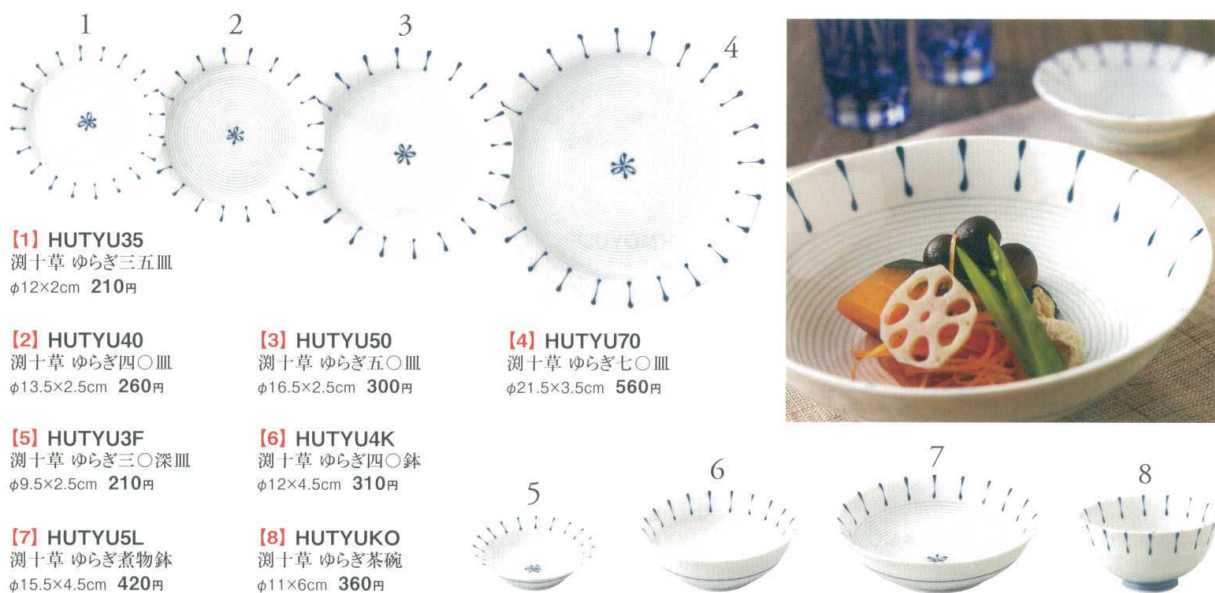

※本製品は、鉄粉を含んだ特殊釉薬を使用しています。

Fuchtokusa

測十草

磁器 ゆらぎ

和心

和シンプルシリーズ

- [1] HUTYU35**  
測十草 ゆらぎ三五皿  
φ12×2cm 210円
- [2] HUTYU40**  
測十草 ゆらぎ四〇皿  
φ13.5×2.5cm 260円
- [3] HUTYU50**  
測十草 ゆらぎ五〇皿  
φ16.5×2.5cm 300円
- [4] HUTYU70**  
測十草 ゆらぎ七〇皿  
φ21.5×3.5cm 560円
- [5] HUTYU3F**  
測十草 ゆらぎ三〇深皿  
φ9.5×2.5cm 210円
- [6] HUTYU4K**  
測十草 ゆらぎ四〇鉢  
φ12×4.5cm 310円
- [7] HUTYU5L**  
測十草 ゆらぎ煮物鉢  
φ15.5×4.5cm 420円
- [8] HUTYUKO**  
測十草 ゆらぎ茶碗  
φ11×6cm 360円