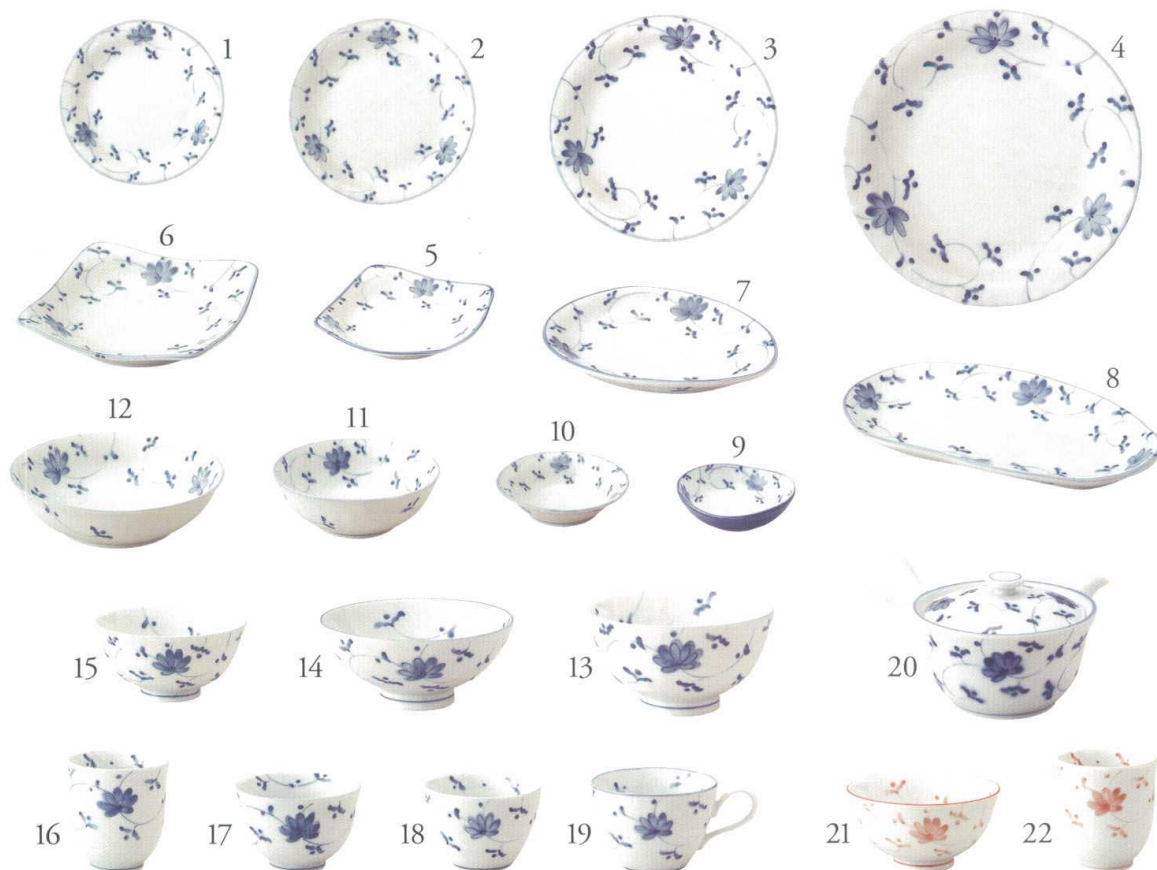

和シンプルシリーズ

Hana Karakusa

花唐草

磁器 ゆらぎ

ゆらぎ

[1] HKAYU35
花唐草(ブルー) ゆらぎ三五皿
φ12×2cm 210円

[2] HKAYU40
花唐草(ブルー) ゆらぎ四〇皿
φ13.5×2.5cm 260円

[3] HKAYU50
花唐草(ブルー) ゆらぎ五〇皿
φ16.5×2.5cm 300円

[4] HKAYU70
花唐草(ブルー) ゆらぎ七〇皿
φ21.5×3.5cm 560円

[5] HKA48KS
花唐草(ブルー) ゆらぎ四八角皿
13×13×3cm 340円

[6] HKA70KS
花唐草(ブルー) 七〇角皿
17.5×17.5×3.5cm 560円

[7] HKAKUS
花唐草(ブルー) 雲型皿(小)
17×12.5×2.5cm 420円

[8] HKAKUT
花唐草(ブルー) 雲型皿(中)
23×12.5×2.5cm 640円

[9] HKAMY3K
花唐草(ブルー) まゆ型小付
8.5×8×3cm 300円

[10] HKAYU3F
花唐草(ブルー) ゆらぎ三〇深皿
φ9.5×2.5cm 210円

[11] HKAYU4K
花唐草(ブルー) ゆらぎ四〇鉢
φ12×4.5cm 310円

[12] HKAYU5L
花唐草(ブルー) ゆらぎ煮物鉢
φ15.5×4.5cm 420円

[13] HKA4566
花唐草(ブルー) 四五茶漬碗
φ13.5×7.5cm 500円

[14] HKAMO
花唐草(ブルー) 毛料
φ14×6.5cm 520円

[15] HKAYUKO
花唐草(ブルー) ゆらぎ茶碗
φ11×6cm 360円

[16] HKAYU17
花唐草(ブルー) ゆらぎ長湯呑
φ7.5×8cm 170cc 360円

[17] HKAYU10
花唐草(ブルー) ゆらぎ煎茶
φ9×6cm 150cc 360円

[18] HKAYUSO
花唐草(ブルー) ゆらぎソバ千代口
φ8.5×6.5cm 160cc 360円

[19] HKAYUC
花唐草(ブルー) ゆらぎコーヒー碗
12×8.5×6.5cm 160cc 480円

[20] HKAYU94
花唐草(ブルー) ゆらぎ急須(茶こし付)
18×11.5×8cm 200cc 2,200円

[21] HKBYUKO
花唐草(オレンジ) ゆらぎ茶碗
φ11×6cm 360円

[22] HKBYU17
花唐草(オレンジ) ゆらぎ長湯呑
φ7.5×8cm 170cc 360円